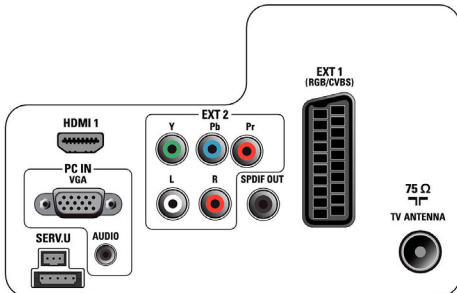

Hoparlörler

- Dahili hoparlörler: 2

Bağlantı

- HDMI bağlantı sayısı: 2
- Ses Çıkışı - Dijital: Koaksiyel (cinch)
- Scart sayısı: 1

- EasyLink (HDMI-CEC): Tek dokunuşla oynatma, Sistem bekleme
- Ön / Yan bağlantılar: Sol/Sağ Ses girişi, CVBS girişi, Kulaklık Çıkışı, USB 2.0, HDMI v1.3
- Ext 1 Scart: Sol/Sağ Ses, RGB, CVBS girişi/çıkışı
- HDMI 1: HDMI v1.3
- Diğer bağlantılar: S/PDIF çıkışı (koaksiyel), PC girişi VGA + Sol/Sağ Ses Girişi, Ortak Arayüz
- Ext 2: Sol/Sağ Ses girişi, YPbPr girişi

Güç

- Şebeke elektriği: 220-240V, 50Hz
- Ortam sıcaklığı: 5 °C - 40 °C
- Bekleme modunda güç tüketimi: 0,15 W
- Güç tüketimi (tipik): 37 W
- Yıllık enerji tüketimi: 54,02 kW s
- Kurşun mevcudiyeti: Evet*

Çevre Dostu Teknik Özellikler

- Güvenlik: Ateşe dayanıklı muhafaza
- Düşük Güçte Bekleme
- SmartPower Eco

Aksesuarlar

- Birlikte verilen aksesuarlar: Uzaktan Kumanda, Uzaktan kumanda pilleri, Güç kablosu, Masa üstü stand, Garanti Belgesi
- İsteğe bağlı aksesuarlar: Duvara monte (eğik) 22AV3100/10, Kurulum kumandası 22AV8573/00, Duvara monte (eğik) 22AV3200/10

Boyutlar

- Set Genişliği: 637 mm
- Set Yüksekliği: 411 mm
- Set Derinliği: 51,4 mm
- Ürün ağırlığı: 5,2 kg
- Set genişliği (stant ile): 637 mm
- Set yüksekliği (stant ile): 447 mm
- Set derinliği (stant ile): 170 mm
- Ürün ağırlığı (+stant): 5,5 kg
- Kutu genişliği: 810 mm
- Kutu yüksekliği: 525 mm
- Kutu derinliği: 170 mm
- Duvara montaja uyumlu: 75 x 75 mm

Rear connectors

Side

Yayın tarihi 2023-07-14

Sürüm: 7.0.2

EAN: 87 12581 54352 5

© 2023 Koninklijke Philips N.V.
Tüm hakları saklıdır.

Teknik özellikler üzerinde önceden haber vermeden değişiklik yapılabilir. Ticari markalar, Koninklijke Philips N.V. şirketi veya ilgili kuruluşlara aittir.

www.philips.com

* Tipik çalışma modu güç tüketimi IEC62087 Ed 2'ye uygun ölçüm.
* Yıllık enerji tüketimi, tipik güç tüketimi günde 4 saat, yılda 365 gün alınarak hesaplanır.
* Bu televizyon sadece teknoloji alternatiflerinin olmadığı belirli parçalar ve bileşenlerde, RoHS Yönergesi maddeleri altında mevcut muafiyet ile uyumluluk gösteren oranda kurşun içerir.