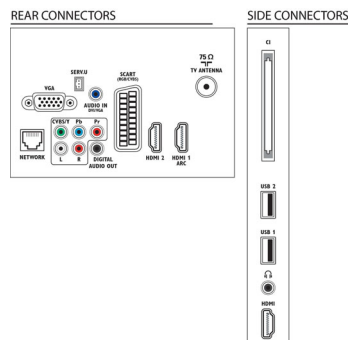

Ühenduvus

- AV-ühenduste arv: 1
- HDMI-pesade arv: 3
- HDMI funktsioonid: Heli tagasisidekanal
- Sisendkomponentide arv (YPbPr): 1
- EasyLink HDMI-CEC: Pildi signaali edastus, Süsteemi heli juhtimine, Süsteemi ooterežiimi lülitamine, Pixel Plusi ühendus (Philips), Esitamine ühe vajutusega
- SCART-pesade arv (RGB/CVBS): 1
- USB-pesade arv: 2
- Juhtmeta ühendus: Juhtmeta kohtvõrgu valmidus
- Muud liidesed: Antenn IEC75, Common Interface Plus (CI+), Ethernet-LAN RJ-45, Digitaalheli väljund (koaksiaalkaabel), Arvutisisend, VGA ja heli V/P sisend, Kõrvaklapiväljund

Võimsus

- Toiteallikas: 220–240 V; 50 Hz
- Ümbritsev temperatuur: 5 °C kuni 35 °C
- Energiatarve ooterežiimis: $\leq 0,3 W$
- Energiamärgise klass: A
- EL-i energiämärgise võimsus: 37 W
- Energiasäästufunktsioonid: Ökorežiim, Pildi väljalülitamine (radio kuulamiseks)
- Aastane energiatarve: 54 kWh/a

Tarvikud

- Komplektis olevad tarvikud: Toitejuhe, Kaugjuhtimispuh, 2 x AAA-patareid, Lauapealne alus, Kiirjuhend, Juriidilise teabe ja ohutusnõuete brošüür, Garantiileht
- Valikulised tarvikud: Juhtmevaba ühenduse USB-adapter (PTA01)

Mõõtmed

- Seadme laius: 744,2 mm
- Seadme kõrgus: 457,3 mm
- Seadme sügavus: 42,9 mm
- Toote kaal: 8,08 kg
- Seadme laius (alusega): 744,2 mm
- Seadme kõrgus (alusega): 497,3 mm
- Seadme sügavus (alusega): 185 mm
- Toote kaal (alusega): 9,63 kg

Väljalaske kuupäev
2023-10-05

Versioon: 9.2.9

EAN: 87 12581 63354 7

© 2023 Firma Koninklijke Philips N.V.
Kõik õigused kaitstud

Spetsifikatsioone võib muuta ette teatamata
Kaubamärgid kuuluvad firmale Koninklijke Philips N.V.
või vastavatele omanikele.

www.philips.com

- Karbi laius: 970 mm
- Karbi kõrgus: 555 mm
- Karbi sügavus: 160 mm
- Sobiv seinakinnitus: 200 x 200 mm
- Kaal (koos pakendiga): 12,1 kg

* DivX Certified®, millega saab esitada DivX®-videoid kuni kõrglahutusvõime 1080 p juures, sh saab esitada erilist sisu.
* Teler toetab vabade kanalite DVB-vastuvõttu. Teler ei pruugi toetada teatud DVB-opeatoreid. Värske loendi leiata Philipsi klienditoe veebisaidi jaotisest KKK. Mõnede operaatorite puhul on vajalik tingimusjuurdepääs ja teenuse tellimus. Pöörduge lisateabe saamiseks oma operaatori poole.
* Energiatarve kWh/aasta, põhineb 365 päeva aastas ja 4 tundi ööpäevas töötava teleri energiatarbel. Tegelik energiatarve oleneb sellest, kuidas telerit kasutatakse.
* Seade sobib Ungari maapealse signaaliga, vaba juurdepääsuga digitaaltelekanalite vastuvõtuks.