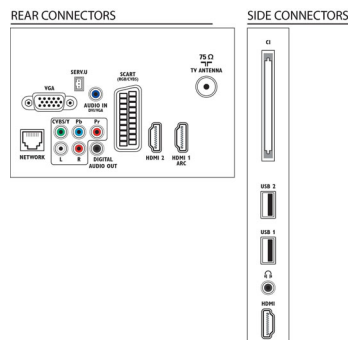

Moc

- Zasilanie sieciowe: 220–240 V AC, 50–60 Hz
- Temperatura otoczenia: 5°C–35°C
- Pobór mocy w trybie gotowości: $0,3\text{ W}$
- Klasa energetyczna: A
- Etykieta energetyczna UE: 25 W
- Funkcje oszczędzania energii: Tryb Eco, Wyłączanie obrazu (dla radia)
- Roczne zużycie energii: 35 kWh

Akcesoria

- Akcesoria w zestawie: Przewód zasilający, Pilot, 2 baterie AAA, Podstawa na biurko, Skrócona instrukcja obsługi, Broszura dot. kwestii prawnych i bezpieczeństwa, Broszura gwarancyjna
- Akcesoria opcjonalne: Bezprzewodowa karta sieciowa USB (PTA01)

Wymiary

- Szerokość urządzenia: 562 mm
- Wysokość urządzenia: 352 mm
- Głębokość urządzenia: 46 mm
- Waga produktu: 4,85 kg
- Szerokość urządzenia (z podstawą): 562 mm
- Wysokość urządzenia (z podstawą): 391 mm
- Głębokość urządzenia (z podstawą): 147 mm
- Waga produktu (z podstawą): 5,1 kg
- Szerokość pudełka: 615 mm
- Wysokość pudełka: 426 mm

Data wydania 2023-10-05

Wersja: 8.3.8

EAN: 87 12581 63671 5

© 2023 Koninklijke Philips N.V.
Wszelkie prawa zastrzeżone.

Dane techniczne mogą ulec zmianie bez powiadomienia. Znaki towarowe są własnością Koninklijke Philips N.V. lub własnością odpowiednich firm.

www.philips.com

- Głębokość pudełka: 126 mm
- Zgodny uchwyt ścienny: 75 x 75 mm
- Waga wraz z opakowaniem: 5,7 kg

* Telewizor zapewnia odbiór sygnału DVB dla ogólnodostępnych programów telewizyjnych. Niektórzy nadawcy DVB mogą nie być obsługiwani. Aktualną listę można znaleźć w sekcji Często zadawane pytania na stronie pomocy technicznej firmy Philips. W przypadku niektórych nadawców obowiązuje dostęp warunkowy i wymagana jest subskrypcja. Aby uzyskać dodatkowe informacje, skontaktuj się z nadawcą.

* Zużycie energii jest wyrażane w kWh na rok, w oparciu o pobór mocy telewizora działającego 4 godziny dziennie przez 365 dni. Dokładne zużycie energii zależy od sposobu użytkowania telewizora.

* Typowy pobór mocy w trybie włączenia mierzony zgodnie z normą IEC62087 Ed 2.

* Elektroniczny przewodnik telewizyjny (8 dni) nie jest dostępny we wszystkich krajach

* Urządzenie jest przystosowane do odbioru otwartych kanałów węgierskiej cyfrowej telewizji naziemnej