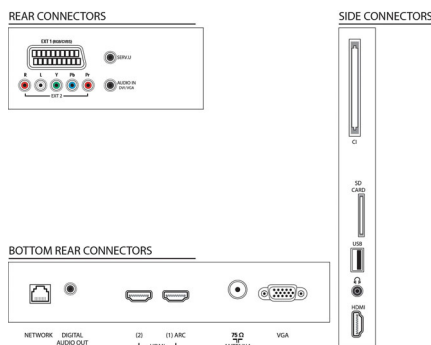

Príkon

- Napájanie zo siete: AC 220 – 240 V, 50/60 Hz
- Okolité teplota: 5 °C až 40 °C
- Spotr. energie v pohotovostnom stave: $\leq 0,15\text{ W}$
- Trieda energetického štítku: A+

- Energetický štítok Európskej únie: 56 W
- Funkcie úspory energie: Hlavný vypínač 0 W, Časovač automatického vypnutia, Režim Eko, Ponuka nastavení Eko, Svetelný snímač, Vypnutie obrazu (pre rádio)
- Spotreba energie v režime vypnutia: $\leq 0,01$
- Ročná spotreba energie: 82 kWh
- Prítomnosť olova: Áno*
- Ročná spotreba energie v pohotovostnom režime: 1,1* kWh

Príslušenstvo

- Dodávané príslušenstvo: Sieťový napájací kábel, Diaľkové ovládanie, Dve batérie AAA, Stolový otočný stojan, Stručná príručka spustenia, Brožúrka s právnymi a bezpečnostnými informáciami, Záručný list
- Voliteľné príslušenstvo: Bezdrôtový USB adaptér (PTA01), Držiak na stenu Philips SQM 6375, Držiak na stenu Philips SQM 6485

Rozmery

- Šírka prístroja: 1 081 mm
- Výška prístroja: 653 mm
- Hĺbka prístroja: 39,9 mm
- Hmotnosť výrobku: 16,4 kg
- Šírka zostavy (so stojanom): 1081 mm
- Výška zostavy (so stojanom): 705 mm
- Hĺbka zostavy (so stojanom): 265 mm
- Hmotnosť produktu (+ stojan): 20 kg
- Šírka krabice: 1324 mm
- Výška krabice: 773 mm
- Hĺbka krabice: 198 mm
- Kompatibilný držiak na stenu: 400 x 400 mm

Dátum vydania
2023-07-21

Verzia: 9.0.3

EAN: 87 12581 60905 4

© 2023 Koninklijke Philips N.V.
Všetky práva vyhradené.

Autor si vyhradzuje právo zmeny špecifikácií bez oznámenia. Ochranné známky sú majetkom Koninklijke Philips N.V. alebo ich príslušných vlastníkov.

www.philips.com

* Net TV: Navštívte www.philips.com/smarttv a zistíte ponuku služieb vo vašej krajine.

* Wi-Fi Media Connect: Prehrávanie videa môže byť ovplyvnené rýchlosťou Vášho počítača a šírkou pásma siete Wi-Fi. Minimálne a odporúčané systémové požiadavky nájdete na stránke www.philips.com/wifimediaconnect. Zobrazí obsah s oneskorením niekoľkých sekúnd. Môže dochádzať k malým rozdielom medzi obrazom a zvukom.

* Televízor podporuje príjem signálu DVB voľne prístupného vysielania. Špecifickí operátori DVB nemusia byť podporovaní. Aktuálny zoznam nájdete v časti Najčastejšie otázky na stránke podpory výrobkov spoločnosti Philips. Niektorí operátori vyžadujú podmienený prístup a registráciu. Ďalšie informácie získate u svojho operátora.

* Používanie integrovaného digitálneho TV tunera pomáha šetriť energiu

* 8 dňové EPG, služba nie je dostupná vo všetkých krajinách

* Používanie vypínača ZERO POWER znižuje spotrebu energie v pohotovostnom režime na 0

* Typická spotreba energie v režime zapnutia nameraná podľa normy IEC62087 Ed 2.

* Olovo sa nachádza iba v určitých súčiastkach alebo komponentoch tohto televízora, pri ktorých podľa existujúcich výnimiek smernice RoHS neexistujú v rámci technológie žiadne alternatívy.

* Klávesnica a myš USB sú podporované po aktualizácii softvéru