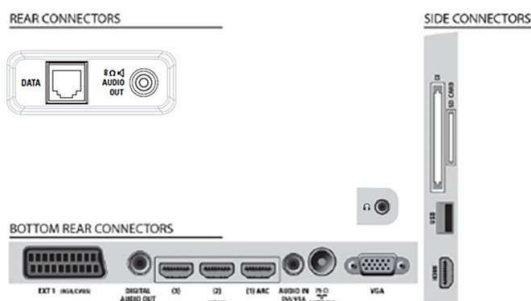

Spotřeba

- Napájení ze sítě: 220-240V, 50/60 Hz
- Okolní teplota: 5 °C až 40 °C
- Spotřeba energie v pohotovostním režimu: 0,23 W
- Spotřeba elektrické energie (typická): 46 W
- Průměrná roční spotřeba: 46 kWh
- Přítomnost olova: Ano*

Ekologické specifikace

- Bezpečnost: Kryt omezující oheň
- Pohotovostní režim s nízkou spotřebou
- SmartPower Eco

Příslušenství

- Dodávané příslušenství: Dálkový ovladač, Baterie pro dálkový ovladač, Napájecí kabel, Stojan na nábytek, Záruční list
- Volitelné příslušenství: Montáž na stěnu (náklon) 22AV3100/10, Dálkový ovladač pro nastavení 22AV8573/00

Rozměry

- Šířka přístroje: 671,8 mm
- Výška přístroje: 458,7 mm
- Hloubka přístroje: 68 mm
- Hmotnost výrobku: 6,9 kg
- Šířka přístroje (s podstavcem): 671,8 mm
- Výška přístroje (s podstavcem): 521 mm
- Hloubka přístroje (s podstavcem): 220 mm
- Hmotnost výrobku (+ podstavec): 8,4 kg
- Šířka balení: 800 mm
- Výška balení: 210 mm
- Hloubka balení: 580 mm
- Kompatibilní s montáží na stěnu: 100 x 100 mm

Datum vydání 2023-07-15

Verze: 10.1.5

EAN: 87 12581 54355 6

© 2023 Koninklijke Philips N.V.
Všechna práva vyhrazena.

Údaje mohou být změněny bez předchozího varování.
Ochranné známky jsou majetkem Koninklijke Philips N.V. nebo jejich příslušných vlastníků.

www.philips.com

* Průměrná roční spotřeba je počítána z typické spotřeby při provozu 4 hodiny denně 365 dnů v roce.

* Tento televizor obsahuje olovo jen v určitých částech nebo součástkách, kde nelze použít jinou technologii, v souladu se stávajícími osvobozujícími klauzulemi směrnice RoHS.

* Typická spotřeba elektrické energie v zapnutém stavu, měřená dle IEC62087 Ed 2.