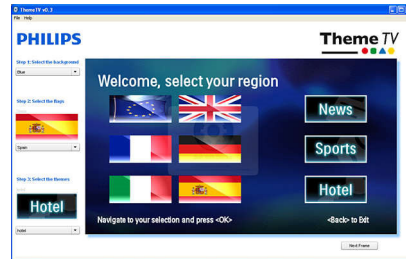

Tématický televizor

Tématický televizor nabízí pokročilé uživatelské rozhraní, které hostům nabízí možnost procházet nabídku pro hosty a najít si snadno a bez potřeby interaktivního zábavného systému kanály z vlastní země, zprávy a informace o hotelu.

VSecure

Chcete-li hostům zobrazovat prvotřídní HD obsah, jsou zapotřebí přísná bezpečnostní opatření na jeho ochranu, kterou vyžaduje průmysl vyrábějící obsah. Společnost Philips vyvinula komplexní řešení bezpečnosti HD obsahu v hotelech, skládající se z funkce VSecure zajišťující ochranu HD obsahu a z funkce NexGuard zajišťující právní HD vodotisk.

Zobrazení integrovaných hodin

Zobrazení vestavěných hodin obsahujících i budík eliminuje nutnost investice do dalších hodin s kabely a konektory, které by v místnosti překážely.

Uzamčení nabídky pro instalaci

Zabraňuje neautorizovanému přístupu k nabídce pro instalaci a konfiguraci, čímž zajišťuje maximální pohodlí hostů a předchází zbytečným nákladům na opětovné programování.

Nízká spotřeba energie

Televizory Philips jsou navrženy tak, aby byla co nejvíce snížena spotřeba energie. To nejen snižuje dopad na životní prostředí, ale také omezuje provozní náklady.

Design přátelský k životnímu prostředí

Podpora udržitelného rozvoje je nedílnou součástí toho, jak společnost Philips přistupuje k obchodu. Televizory Philips jsou navrženy

a vyráběny podle našich principů EcoDesign, které jsou zaměřeny na snižování celkového dopadu na životní prostředí snižováním spotřeby, odstraněním nebezpečných látek, snížením hmotnosti, efektivnějším balením a lepší recyklovatelností. Televizory Philips mají též speciální kryt z materiálu, který omezuje oheň. Nezávislé testy provedené službami požární ochrany ukázaly, že zatímco běžné televizory po styku s plameny mohou požár v domácnosti zesílit, televizory Philips k šíření ohně nepřispívají.

Programovatelný kanál po zapnutí

Dokonalý pro oznámení v rámci podniku a informační kanály, neboť umožňuje po zapnutí televizoru zobrazit předdefinovaný kanál.

Zdokonalený průvodce EPG a seznam kanálů

Atraktivní průvodce EPG a seznam kanálů obsahuje intuitivní tlačítka s jasnou návodnou grafikou pro snadné nalezení oblíbených kanálů.

Jeden kombinovaný seznam kanálů

Jediný integrovaný seznam kanálů pro digitální a analogové kanály. Hosté tak mohou plynule přepínat mezi analogovými a digitálními kanály.