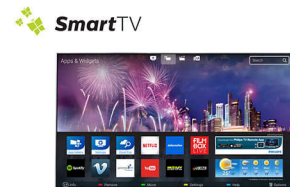

Smart TV

Objavte inteligentnejší divácky zážitok, ktorý toho prináša viac ako tradičné televízory. Požičajte si a sledujte filmy, videá a hry z online videoobchodov. Sledujte archívy svojich obľúbených televíznych kanálov a vychutnajte si rastúci výber online aplikácií, ako napr. YouTube.