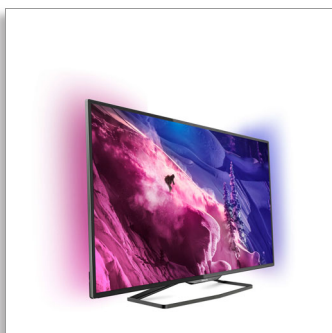

Philips 6900 series  
Ultra tenký Smart LED  
televízor s rozlíšením Full  
HD

**102 cm (40")**

Full HD LED TV  
Dvojjadrový procesor  
DVB-T/C/S/S2

**40PFK6989**

## Ultra tenký Smart LED televízor s rozlíšením Full HD

s funkciou 2-stranného osvetlenia Ambilight

Inteligentný LED televízor zo série Philips 6900 s výnimočne tenkým rámom rezaným diamantom, ktorý si vás získa. Ale nie je to len krásny kúsok: je plný vynikajúcich funkcií napr. Ambilight, 3D, Skype™ a mnohých ďalších.