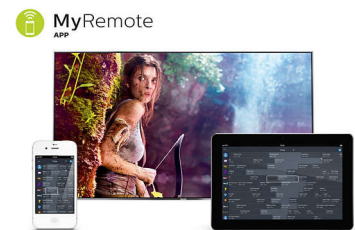

MyRemote*

Ovládajte svoj televízor Philips priamo zo svojho smart zariadenia. Vďaka aplikácii MyRemote je teraz oveľa jednoduchšie zdieľať obsah inteligentného zariadenia s televízorom (funkcia SimplyShare), preniesť televízne vysielanie na tablet (funkcia Wi-Fi Smart Screen) alebo získať aktuálne informácie vďaka sprievodcovi TV programom, ktorý vám umožní vybrať si relácie na sledovanie.