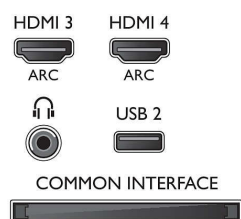

Technické údaje

Ambilight

- Ambilight - vlastnosti: Dual View Fixed Color, Dynamický, pripojený na svetelný senzor, Režim Lounge, západ slnka, Prispôsobujúce sa farbe steny, 3D
- Verzia Ambilight: 2-stranný
- Svetelný systém Ambilight: Zabudovaný systém AL + Hue

Obraz/Displej

- Pomer strán: 4 : 3/16 : 9
- Diagonálny rozmer obrazovky (v palcoch):

40 palec

- Diagonálny rozmer obrazovky (metrický): 102 cm
- Displej: LED Full HD
- 3D: Aktívne 3D, Nastavenie hĺbky 3D, Konverzia 2D na 3D, Automatická detekcia 3D
- Rozlíšenie panela: 1920 x 1080p
- Jas: 350 cd/m²
- Dokonalejšie zobrazenie: Micro Dimming Pro, Pixel precise HD, Digital Natural Motion, 600 Hz Perfect Motion Rate

Podporované rozlíšenie displeja

- Počítačové vstupy: až do 1920 x 1080 pri 60 Hz
- Video vstupy: 24, 25, 30, 50, 60 Hz, až do 1920 x 1080p

Tuner/Príjem/Vysielanie

- Digitálna TV: DVB-T/C/S/S2
- Prehrávanie videa: NTSC, PAL, SECAM
- Podpora MPEG: MPEG2, MPEG4

Smart TV

- Interaktívny TV: HbbTV

Connections

Side