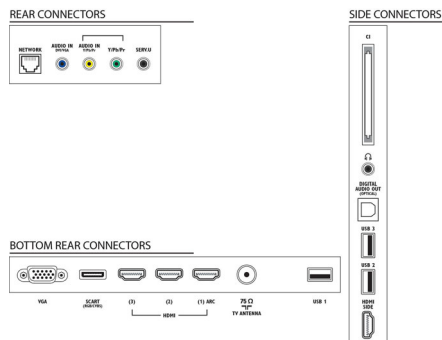

Príkon

- Napájanie zo siete: AC 220 – 240 V, 50/60 Hz
- Okolitá teplota: 5 °C až 40 °C
- Spotr. energie v pohotovostnom stave: $0,15\text{ W}$
- Trieda energetického štítiku
- Energetický štítok Európskej únie: 28 W
- Funkcie úspory energie: Časovač automatického vypnutia, Režim Eko, Svetelný snímač, Vypnutie obrazu (pre rádio)
- Ročná spotreba energie: 39 kWh

Príslušenstvo

- Dodávané príslušenstvo: Siet'ový napájací kábel, Diaľkové ovládanie, Dve batérie AAA, Podstavec na stôl, Stručná príručka spustenia, Brožúrka s právnymi a bezpečnostnými informáciami, Stručná príručka Smart TV, Záručný list
- Voliteľné príslušenstvo: Bezdrôtový USB adaptér (PTA01)

Rozmery

- Šírka prístroja: 628 mm
- Výška prístroja: 392 mm
- Hĺbka prístroja: 47 mm
- Hmotnosť výrobku: 5 25 kg
- Šírka zostavy (so stojanom): 628 mm
- Výška zostavy (so stojanom): 434 mm
- Hĺbka zostavy (so stojanom): 160 mm
- Hmotnosť produktu (+ stojan): 5.6 kg
- Šírka krabice: 680 mm
- Výška krabice: 485 mm
- Hĺbka krabice: 126 mm
- Hmotnosť vrátane balenia: 6,8 kg
- Kompatibilný držiak na stenu: 100 x 100 mm

Dátum vydania
2023-10-05

Verzia: 3.2.6

EAN: 87 12581 65048 3

© 2023 Koninklijke Philips N.V.
Všetky práva vyhradené.

Autor si vyhradzuje právo zmeny špecifikácií bez oznámenia. Ochranné známky sú majetkom Koninklijke Philips N.V. alebo ich príslušných vlastníkov.

www.philips.com

* Net TV: Navštívte www.philips.com/smarttv a zistíte ponuku služieb vo vašej krajine.

* Nahrávanie cez USB je dostupné len pre digitálne kanály s elektronickým sprievodcom programami založeným na protokole IP (môže podliehať obmedzeniam v závislosti od danej krajiny a kanálov), nahrávanie môže byť zakázané na základe ochrany vysielania proti kopírovaniu (CI+). Vyžaduje si aktívne pripojenie na internet.

* Televízor podporuje príjem signálu DVB voľne prístupného vysielania. Špecifickí operátori DVB nemusia byť podporovaní. Aktuálny zoznam nájdete v časti Najčastejšie otázky na stránke podpory výrobkov spoločnosti Philips. Niektorí operátori vyžadujú podmienený prístup a registráciu. Ďalšie informácie získate u svojho operátora.

* Funkcia nahrávania na diaľku bude dostupná na jeseň roku 2012

* Spotreba energie v kWh za rok na základe spotreby energie televízora spusteného 4 hodiny denne po dobu 365 dní. Skutočná spotreba energie bude závisieť od spôsobu využívania televízora.

* 8 dňové EPG, služba nie je dostupná vo všetkých krajinách