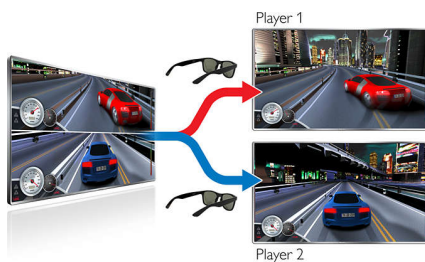

Užite si s kamarátom zábavu naplno

- Jednoduché prepínanie z celej obrazovky na štandardné zobrazenie
- Vaša hra na celej obrazovke

Pohodlný zážitok z hry

- Ľahké okuliare pre dlhé hodiny pohodlného sledovania
- Nastaviteľný nosový mostík umožňuje ideálne pohodlné nosenie
- Optimálne pokrytie skiel okuliarov aj pre divákov s dioptrickými okuliarmi
- Ostrý a stabilný obraz

Hlavné prvky

Nízka hmotnosť zaručuje dlhodobý komfort

Okuliare Easy 3D neobsahujú žiadnu elektroniku ani batérie. Sú ľahké a pohodlné a môžete ich nosiť aj celé hodiny

Nastaviteľný nosový mostík

Nosové podložky týchto 3D okuliarov sa dajú nastaviť a prispôbia sa každému nosu. Dokonca aj keď pod nimi nosíte dioptrické okuliare, vaše osobné pohodlie pri sledovaní je zaručené.

Optimálne pokrytie skiel okuliarov

Široké sklá okuliarov a jemné zakrivenie sú vhodné na väčšinu tvárí, dokonca aj u osôb, ktoré už nosia okuliare. Prídavný háčik na hornej hrane rámu taktiež pomáha pridržovať okuliare Easy 3D na vašich osobných okuliaroch.

Z celej obrazovky na štandardné zobrazenie

Stlačením 2 tlačidiel jednoducho prepnete z celej obrazovky na štandardné zobrazenie, aby ste mohli ľahko zmeniť nastavenia hry alebo iné možnosti.

Vaša hra na celej obrazovke