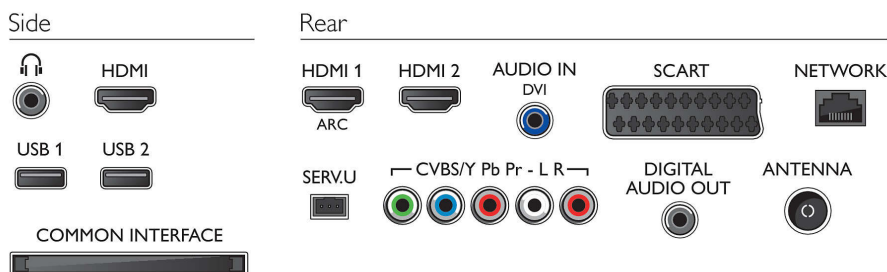

Príkon

- Napájanie zo siete: AC 220 – 240 V, 50/60 Hz
- Okolité teplota: 5 °C až 35 °C
- Spotr. energie v pohotovostnom stave: $0,3$ W
- Trieda energetického štítku: A+
- Energetický štítok Európskej únie: 40 W

- Funkcie úspory energie: Časovač automatického vypnutia, Režim Eko, Vypnutie obrazu (pre rádio)
- Spotreba energie v režime vypnutia: $0,3$
- Ročná spotreba energie: 58 kWh

Príslušenstvo

- Dodávané príslušenstvo: Diaľkové ovládanie, Dve batérie AAA, Siet'ový napájací kábel, Stručná príručka spustenia, Brožúrka s právnymi a bezpečnostnými informáciami, Záručný list
- Voliteľné príslušenstvo: Kamera na televízor Philips PTA317, 3D okuliare PTA518, 3D okuliare PTA508

Rozmery

- Šírka prístroja: 929 mm
- Výška prístroja: 559 mm
- Hĺbka prístroja: 39,9 mm
- Hmotnosť výrobku: 12,2 kg
- Šírka zostavy (so stojanom): 929 mm
- Výška zostavy (so stojanom): 624 mm
- Hĺbka zostavy (so stojanom): 238 mm
- Hmotnosť produktu (+ stojan): 13,3 kg
- Šírka krabice: 1110 mm
- Výška krabice: 640 mm
- Hĺbka krabice: 133 mm
- Hmotnosť vrátane balenia: 15,8 kg
- Kompatibilný držiak na stenu: 200 x 200 mm

Dátum vydania
2023-10-09

Verzia: 3.0.3

EAN: 87 12581 67763 3

© 2023 Koninklijke Philips N.V.
Všetky práva vyhradené.

Autor si vyhradzuje právo zmeny špecifikácií bez oznámenia. Ochranné známky sú majetkom Koninklijke Philips N.V. alebo ich príslušných vlastníkov.

www.philips.com

* Aplikácia MyRemote a príslušné funkcie sa líšia v závislosti od modelu televízora, ako aj od modelu a operačného systému inteligentných zariadení. Podrobnosti nájdete na adrese: www.philips.com/TV.

* Kompatibilita závisí od certifikácie Wi-Fi Miracast pre systém Android 4.2 alebo novší. Podrobnosti nájdete v dokumentácii k vášmu zariadeniu.

* Ak máte záujem o aplikácie Smart TV, navštívte stránku www.philips.com/TV a zistíte ponuku služieb vo vašej krajine.

* Nahrávanie na zariadenie USB podporujú len digitálne kanály.

* Nahrávanie môže byť obmedzené funkciou ochrany pred kopírovaním (CI+). Môžu platiť obmedzenia pre konkrétne krajiny a kanály.

* Kamera na televízor Philips (PTA317) sa predáva samostatne.

* Rodičia by mali pri sledovaní obrazu v 3D dohliadať na svoje deti a uistiť sa, že u nich nedôjde k vyššie uvedeným ťažkostiam. Sledovanie obrazu v 3D sa neodporúča deťom do 6 rokov, keďže ich zrakový systém ešte nie je úplne vyvinutý.

Aktuálny zoznam nájdete v časti Najčastejšie otázky na stránke podpory výrobkov spoločnosti Philips. Niektorí operátori vyžadujú podmienený prístup a registráciu. Ďalšie informácie získate u svojho operátora.

* Funkcia HbbTV, klient a server Multiroom, služba Netflix a aplikácia myRemote vyžadujú aktualizáciu softvéru.

* Spotreba energie v kWh za rok na základe spotreby energie televízora spusteného 4 hodiny denne po dobu 365 dní. Skutočná spotreba energie bude závisieť od spôsobu využívania televízora.

* Funkcia elektronického sprievodcu programom a zobrazenie plánovaných programov (maximálne 8 dní) závisí od konkrétnej krajiny a operátora.