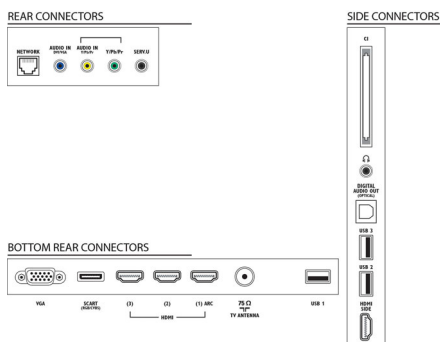

Maitinimas

- Elektros energija: AC 220 - 240 V 50/60Hz
- Aplinkos temperatūra: 5-40 °C
- Elektros energijos suvartojimas veikiant budėjimo režimu: $0,15\text{ W}$
- Energijos ženklavimo etiketės klasė: A
- ES Energijos ženklavimo etiketės galia: 28 W
- Energijos taupymo funkcijos: Automatinio išsijungimo laikmatis, Eko režimas, Šviesos jutiklis, Išjungti paveikslėlius (radijas)
- Metinis energijos suvartojimas: 39 kWh

Priedai

- Pridedami priedai: Maitinimo laidas, Nuotolinis valdymas, 2 x AAA baterijos, Stalinis stovas, Greitos pradžios vadovas, Saugos instrukcijos ir

- teisinė informacija, „Smart TV“ trumpoji instrukcija, Garantijos lapelis
- Pasirenkami priedai: Bevielis USB adapteris (PTA01)

Matmenys

- Įtaiso plotis: 628 mm
- Įtaiso aukštis: 392 mm
- Įtaiso gylis: 47 mm
- Gaminio svoris: 5,25 kg
- Įtaiso plotis (su stovu): 628 mm
- Įtaiso aukštis (su stovu): 434 mm
- Įtaiso gylis (su stovu): 160 mm
- Gaminio svoris (su stovu): 5.6 kg
- Dėžės plotis: 680 mm
- Dėžės aukštis: 485 mm
- Dėžės gylis: 126 mm
- Pritaikomas sieninis stovas: 100 x 100 mm
- Svoris su pakuote: 6,8 kg

Išleidimo data 2023-10-05

Versija: 3.2.6

EAN: 87 12581 65048 3

© 2023 „Koninklijke Philips N.V.“
Visos teisės saugomos.

Specifikacijos gali būti keičiamos be įspėjimo. Prekių ženklai yra „Koninklijke Philips N.V.“ ar jų atitinkamų savininkų nuosavybė.

www.philips.com

- „Net TV“: apsilankykite www.philips.com/smarttv ir raskite jūsų šalyje siūlomas paslaugas.
- USB įrašymas tik skaitmeniniams kanalams iš TV bazių elektroninio programų gido (gali būti šalies ir kanalo apribojimai), įrašymai gali būti ribojami transliacijos kopijų apsauga (CI+). Reikalingas interneto ryšys.
- Televizorius palaiko DVB „nemokamas transliacijos“. Gali būti nepalaikomi tam tikri DVB operatoriai. Naujausią sąrašą galima rasti internetinės „Philips“ palaikymo svetainės DUK skyrelyje. Kai kurie operatoriai reikalauja sąlyginės priemonės ir prenumeratos. Dėl papildomos informacijos kreipkitės į savo operatorių.
- Nuotolinio įrašymo funkcija bus galima naudoti 2012 m. rudenį
- Energijos suvartojimas (kWh) per metus, apskaičiuotas remiantis televizoriaus, veikiančio 4 valandas per dieną 365 dienas, energijos sąnaudomis. Tikrosios energijos sąnaudos priklausys nuo to, kaip dažnai žiūrimas televizorius.
- 8 dienų EPG, paslauga galima ne visose šalyse