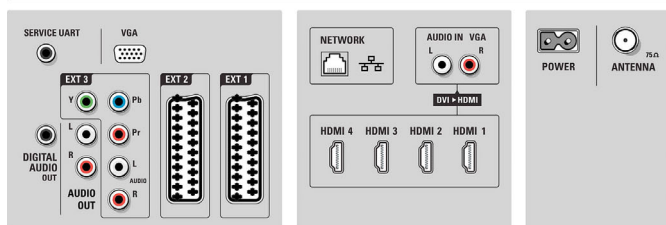

- Perfect Colors, Compensation de mouvements 3/2 - 2/2, Filtre en peigne 3D, Active Control+Capteur de luminosité, Clear LCD 100 Hz, Lissage des lignes obliques, Balayage progressif, Résolution 1080p, 24/25/30 Hz, Résolution 1080p, 50/60 Hz
- Type d'écran: Écran LCD Full HD W-UXGA à matrice act.
- Contraste dynamique: 80 000:1
- Temps de réponse (type): 2 (équiv. BEW) ms
- Angle de visualisation: 176° (H)/176° (V)
- Amélioration de l'écran: Écran avec traitement antireflet
- Traitement des couleurs: 2 250 trillions de couleurs (RVB 17 bits)

Résolution d'affichage prise en charge

- Formats informatiques: 640 x 480, 60 Hz, 800 x 600, 60 Hz, 1 024 x 768, 60 Hz, 1 280 x 768, 60 Hz, 1 360 x 768, 60 Hz, 1 920 x 1 080, 60 Hz
- Formats vidéo: 480i, 60 Hz, 480p, 60 Hz, 576i, 50 Hz, 576p, 50 Hz, 720p, 50/60 Hz, 1 080i, 50/60 Hz, 1080p, 24, 50, 60 Hz, 1080p, 24, 25, 30 Hz

Tuner/réception/transmission

- Entrée antenne: Coaxiale 75 ohms (IEC75)
- Bandes du tuner: Hyperband, S-Channel, UHF, VHF
- Système TV: DVB COFDM 2K/8K
- TV numérique: DVB terrestre*, TNT MPEG4*, DVB-C MPEG4*, MHEG
- Lecture vidéo: NTSC, SECAM, PAL

Rear connectors

Side