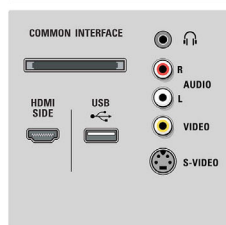

Caractéristiques

Ambilight

- Fonctions Ambilight: Ambilight Spectra 2, Éclairage tamisé
- Système d'éclairage Ambilight: LED couleurs
- Fonction de gradation: Manuelle/via le capteur de lum.

Image/affichage

- Format d'image: Écran large
- Diagonale de l'écran (pouces): 37 pouces
- Diagonale de l'écran (cm): 94 cm
- Couleur du coffret: Panneau avant en aluminium brossé
- Résolution d'écran: 1920 x 1080p
- Luminosité: 500 cd/m²
- Amélioration de l'image: Perfect Pixel HD Engine, Perfect Natural Motion, Contrastes parfaits,

- Perfect Colors, Compensation de mouvements 3/2 - 2/2, Filtre en peigne 3D, Active Control+Capteur de luminosité, Clear LCD 100 Hz, Lissage des lignes obliques, Balayage progressif, Résolution 1080p, 24/25/30 Hz, Résolution 1080p, 50/60 Hz
- Type d'écran: Écran LCD Full HD W-UXGA à matrice act.
- Contraste dynamique: 80 000:1
- Temps de réponse (type): 2 (équiv. BEW) ms
- Angle de visualisation: 176° (H)/176° (V)
- Amélioration de l'écran: Écran avec traitement antireflet
- Traitement des couleurs: 2 250 trillions de couleurs (RVB 17 bits)

Résolution d'affichage prise en charge

- Formats informatiques: 640 x 480, 60 Hz, 800 x 600, 60 Hz, 1 024 x 768, 60 Hz, 1 280 x 768, 60 Hz, 1 360 x 768, 60 Hz, 1 920 x 1 080, 60 Hz
- Formats vidéo: 480i, 60 Hz, 480p, 60 Hz, 576i, 50 Hz, 576p, 50 Hz, 720p, 50/60 Hz, 1 080i, 50/60 Hz, 1080p, 24, 50, 60 Hz, 1080p, 24, 25, 30 Hz

Tuner/réception/transmission

- Entrée antenne: Coaxiale 75 ohms (IEC75)
- Bandes du tuner: Hyperband, S-Channel, UHF, VHF
- Système TV: DVB COFDM 2K/8K
- TV numérique: DVB terrestre*, TNT MPEG4*, DVB-C MPEG4*, MHEG
- Lecture vidéo: NTSC, SECAM, PAL

Rear connectors

Side