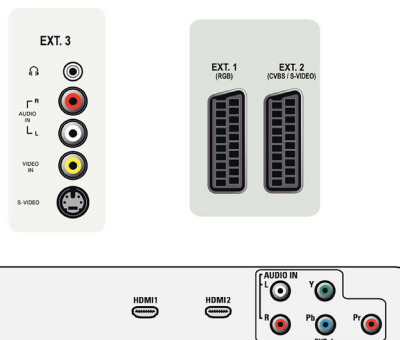

Reproduktory

- Vstavané reproduktory: 2

Pripojiteľnosť

- Počet Scart konektorov: 2
- Ext 1 Scart: Zvuk Ľ/P, CVBS vstup/výstup, RGB
- Ext 2 Scart: Zvuk Ľ/P, CVBS vstup/výstup, Vstup S-video
- Iné pripojenia: Slúchadlový výstup, Bežné rozhranie
- Ext 3: Vstup S-video, CVBS vstup, Zvukový vstup Ľ/P
- Ext 4: YPbPr, Zvukový vstup Ľ/P
- Ext 5: HDMI
- Ext 6: HDMI

Príkon

- Napájanie zo siete: 220 - 240 V, 50/60 Hz
- Okolité teplota: 5 °C až 40 °C
- Spotreba energie: 120 W
- Spotr. energie v pohotovostnom stave: >1 W

Príslušenstvo

- Dodávané príslušenstvo: Podstavec na stôl, Sieťový napájací kábel, Stručná príručka spustenia, Manuál používateľa, Registračná karta, Potvrdenie záruky,

- Diaľkové ovládanie, Batérie pre diaľkové ovládanie
- Voliteľné príslušenstvo: Podlahový stojan

Rozmery

- Šírka prístroja: 691,3 mm
- Výška prístroja: 474 mm
- Hĺbka prístroja: 111,1 mm
- Hmotnosť výrobku: 12,4 kg
- Šírka zostavy (so stojanom): 691.3 mm
- Výška zostavy (so stojanom): 530 mm
- Hĺbka zostavy (so stojanom): 238 mm
- Hmotnosť produktu (+ stojan): 15.4 kg
- Šírka krabice: 880 mm
- Výška krabice: 218 mm
- Hĺbka krabice: 580 mm
- Hmotnosť vrátane balenia: 18 kg
- Kompatibilné s nástennými držiakmi: 200 x 100 mm