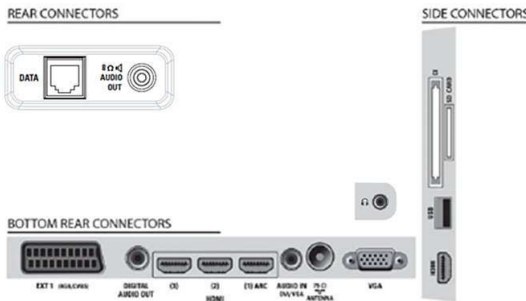

Boyutlar

- Set Genişliği: 671,8 mm
- Set Yüksekliği: 458,7 mm
- Set Derinliği: 68 mm
- Ürün ağırlığı: 6,9 kg
- Set genişliği (stant ile): 671,8 mm
- Set yüksekliği (stant ile): 521 mm
- Set derinliği (stant ile): 220 mm
- Ürün ağırlığı (+stant): 8,4 kg
- Kutu genişliği: 800 mm
- Kutu yüksekliği: 210 mm
- Kutu derinliği: 580 mm
- Duvara montaja uyumlu: 100 x 100 mm