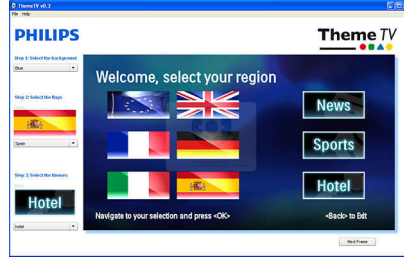

MyChoice uyumlu

MyChoice, konularınıza özel TV kanalları sunmanın basit ve düşük maliyetli bir yoludur. Aynı zamanda, başlangıçtaki TV yatırımınızı amorti eden ek gelir kaynağı da yaratmaktadır.

Entegre Bağlantı Paneli

Entegre Bağlantı Paneli sayesinde konularınız kişisel cihazlarınızı harici Bağlantı Paneli olmadan TV'nize bağlayabilir.

Theme TV

Theme TV konuklara, kendi dillerindeki kanalları, haberleri ve otel bilgilerini interaktif eğlence sistemine gerek olmadan bulmaları için konuk menüsünde gezinme şansı veren gelişmiş bir kullanıcı arabirimi sunar.