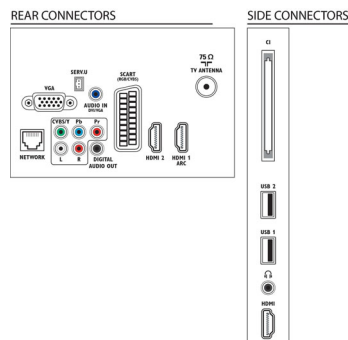

Tápellátás

- Hálózati tápellátás: AC 220-240 V; 50-60 Hz
- Környezeti hőmérséklet: 5 °C-tól 35 °C-ig
- Fogyasztás készenléti üzemmódban: $0,3\text{ W}$
- Energiacímke-osztály: B
- EU energiacímke szerinti teljesítmény: 26 W
- Energiamegtakarítási funkciók: Eco mód, Kép némítása (rádióhoz)
- Éves energiafogyasztás: 38 kWh

Tartozékok

- Mellékelt tartozékok: Hálózati tápkábel, Távvezérlő, 2 db AAA elem, Asztali állvány, Gyors üzembe helyezési útmutató, Jogi és biztonsági brosúra, Garancialevél
- Opcionális tartozékok: Vezeték nélküli USB adapter (PTA01)

Méretetek

- Készülék szélessége: 514 mm
- Készülék magassága: 323 mm
- Készülék mélysége: 45 mm
- Termék tömege: 3,8 kg
- Készülék szélessége (állvánnyal együtt): 514 mm
- Készülék magassága (állvánnyal együtt): 361 mm
- Készülék mélysége (állvánnyal együtt): 147 mm
- Termék tömege (+állvány): 4 kg
- Doboz szélessége: 570 mm
- Doboz magassága: 405 mm
- Doboz mélysége: 126 mm
- Kompatibilis fali tartó: 75 x 75 mm

Kiadás dátuma
2023-10-05

Verzió: 9.5.4

EAN: 87 12581 63830 6

© 2023 Koninklijke Philips N.V.
Minden jog fenntartva.

A műszaki adatok előzetes figyelmeztetés nélkül változhatnak. Minden védjegy a Koninklijke Philips N.V. céget, vagy az illető jogtulajdonost illeti

www.philips.com

- Tömeg, a csomagolással együtt: 4,6 kg

* A TV támogatja a „Free to air” műsorok DVB vételét. Előfordulhat, hogy egyes DVB szolgáltatókat nem támogat. Erre vonatkozó frissített lista a Philips támogatási weboldal FAQ (GYIK) részében található. Egyes szolgáltatók esetében az elérés feltételes vagy előfizetéshez kötött. További információért forduljon a szolgáltatójához.

* Éves energiafogyasztás kWh-ban - a televízió 365 napon át tartó, napi 4 órányi működtetéséhez szükséges áramfogyasztást alapul véve. A tényleges energiafogyasztás a televízió használati módjától függ.

* Az IEC62087 Ed 2 szabványnak megfelelő típusú energiafogyasztás bekapcsolt állapotban.

* 8 napos EPG, a szolgáltatás nem minden országban érhető el

* A készülék alkalmas a magyarországi földfelszíni, szabad hozzáférésű digitális televíziós műsorszórás vételére