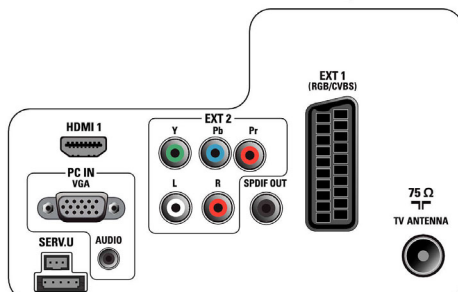

Vermogen

- Netspanning: 220 - 240 V, 50 Hz
- Omgevingstemperatuur: 5 tot 40 °C
- Stroomverbruik in stand-bystand: 0,15 W
- Energieverbruik (normaal): 37 W
- Jaarlijks energieverbruik: 54,02 kWh
- Aanwezigheid lood: Ja*

Ecologische specificaties

- Veiligheid: Vlambestendige behuizing
- Energiezuinige stand-bystand
- SmartPower Eco

Accessoires

- Meegeleverde accessoires: Afstandsbediening, Batterijen voor afstandsbediening, Voedingskabel, Tafelstandaard, Garantiekaart
- Optionele accessoires: Muursteun (kantelbaar) 22AV3100/10, Installatieafstandsbediening 22AV8573/00, Muursteun (kantelbaar) 22AV3200/10

Afmetingen

- Breedte van het apparaat: 637 mm
- Hoogte van het apparaat: 411 mm
- Diepte van het apparaat: 51,4 mm
- Gewicht van het product: 5,2 kg
- Breedte van het apparaat (met standaard): 637 mm
- Hoogte van het apparaat (met standaard): 447 mm
- Diepte van het apparaat (met standaard): 170 mm
- Gewicht (incl. standaard): 5,5 kg
- Breedte van de doos: 810 mm
- Hoogte van de doos: 525 mm
- Diepte van de doos: 170 mm
- Geschikt voor wandmontage: 75 x 75 mm

Rear connectors

Side

Publicatiedatum
2023-07-13

Versie: 7.0.2

EAN: 87 12581 54352 5

© 2023 Koninklijke Philips N.V.
Alle rechten voorbehouden.

Specificaties kunnen zonder voorafgaande kennisgeving worden gewijzigd. Handelsmerken zijn het eigendom van Koninklijke Philips N.V. en hun respectieve eigenaren.

www.philips.com

* Normaal energieverbruik wanneer ingeschakeld gemeten in overeenstemming met IEC62087 Ed 2.
* Jaarlijks energieverbruik is berekend aan de hand van het normale energieverbruik gedurende 4 uur per dag en 365 dagen per jaar.
* Deze televisie bevat lood in bepaalde onderdelen of componenten waarvoor geen alternatieve technologie bestaat, in overeenstemming met bestaande vrijstellingsclausules van de RoHS-richtlijn.