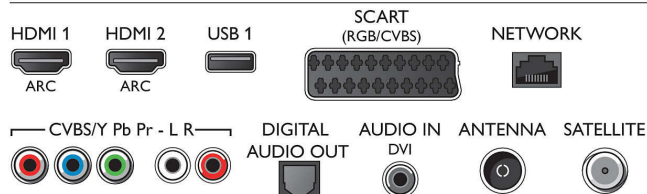

Smart TV

- Interaktívny TV: HbbTV

Connections

Side

Rear

Technické údaje

- Sprievodca TV programom*: 8-dňový elektr. sprievodca programom
- Aplikácie SmartTV*: Catch-up TV, Netflix, Spotify, Online aplikácie, Online video obchody, Otvorený internetový prehľadávač, YouTube
- Social TV: Skype, Twitter

Pripojiteľnosť

- Počet pripojení HDMI: 4
- Funkcie HDMI: 3D, Audio Return Channel
- Počet komponentov v (YPbPr): 1
- EasyLink (HDMI-CEC): Prepojenie cez diaľkové ovládanie, Systémové ovládanie zvuku, Pohotovostný režim systému, Automatický posun titulkov (Philips)*, Prepojenie Pixel Plus (Philips)*, Prehrávanie jedným dotykom
- Počet konektorov Scart (RGB/CVBS): 1
- Počet konektorov USB: 2
- Bezdrôtové pripojenie: Integrované Wi-Fi 2x2
- Iné pripojenia: Zvukový vstup (DVI), Certifikácia CI+1.3, Anténa IEC75, Common Interface Plus (CI+), Ethernet-LAN RJ-45, Digitálny zvukový výstup (optický), Zvukový vstup Ľ/P, Slúchadlový výstup, Servisný konektor