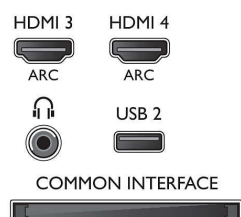

Technické údaje

Ambilight

- Ambilight - vlastnosti: Dual View Fixed Color, Dynamický, pripojený na svetelný senzor, Režim Lounge, západ slnka, Prispôsobujúce sa farbe steny, 3D
- Verzia Ambilight: 2-stranný
- Svetelný systém Ambilight: Zabudovaný systém AL + Hue

Obraz/Displej

- Pomer strán: 4 : 3/16 : 9
- Diagonálny rozmer obrazovky (v palcoch):

47 palec

- Diagonálny rozmer obrazovky (metrický): 119 cm
- Displej: LED Full HD
- 3D: Pasívne 3D, Hranie pre 2 hráčov na celej obrazovke*, Nastavenie hĺbky 3D, Konverzia 2D na 3D, Automatická detekcia 3D, 3D bez blikania
- Rozlíšenie panela: 1920 x 1080p
- Jas: 350 cd/m²
- Dokonalejšie zobrazenie: Micro Dimming Pro, Digital Natural Motion, Pixel precise HD, 600 Hz Perfect Motion Rate

Podporované rozlíšenie displeja

- Počítačové vstupy: až do 1920 x 1080 pri 60 Hz
- Video vstupy: 24, 25, 30, 50, 60 Hz, až do 1920 x 1080p

Tuner/Príjem/Vysielanie

- Digitálna TV: DVB-T/T2/C/S/S2
- Prehrávanie videa: NTSC, PAL, SECAM
- Podpora MPEG: MPEG2, MPEG4

Smart TV

- Interaktívny TV: HbbTV

Connections

Side