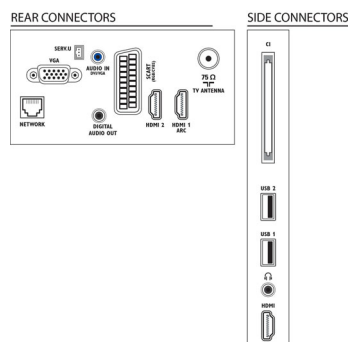

Възможности за свързване

- Брой HDMI връзки: 3
- HDMI функции: Канал за връщане на аудио
- EasyLink (HDMI-CEC): Преход на дистанционното управление, Управление на системния звук, Готовност на системата, Pixel Plus link (Philips), Изпълнение с едно докосване
- Брой SCART гнезда (RGB/CVBS): 1
- Брой USB портове: 2
- Безжична връзка: Готов за WLAN
- Други връзки: Антена IEC75, Общ интерфейс Plus (CI+), Ethernet-LAN RJ-45, Цифров аудио изход (коаксиален), VGA вход за компютър + звук вход L/R, Изход за слушалки

Захранване

- Мрежово захранване: AC 220-240V; 50-60Hz
- Температура на околната среда: от 5°C до 35°C
- Мощност на потребление в режим на готовност: $0,3\text{ W}$
- Енергиен етикет с клас: B
- Мощност по Енергиен етикет на ЕС: 26 W
- Функции за пестене на електроенергия: ЕКО режим, Изключване на образа (за радио)
- Консумация на енергия годишно: 38 kWh

Акcesoари

- Акcesoари в комплекта: Захранващ кабел, Дистанционно управление, 2 бр. батерии тип AAA, Настолна стойка, Ръководство за бърз старт, Брошура за правни въпроси и безопасност, Гаранционна карта
- Допълнителни акcesoари: Безжичен USB адаптер (PTA01)

Размери

- Ширина на изделието: 514 мм
- Височина на изделието: 323 мм
- Дълбочина на изделието: tbc мм

Дата на издаване
2023-10-02

Версия: 7.3.4

EAN: 87 12581 63849 8

© 2023 Koninklijke Philips N.V.
Всички права запазени.

Спецификациите могат да се променят без предупреждение. Търговските марки са собственост на Koninklijke Philips N.V. или на съответните си притежатели.

www.philips.com

- DivX Certified® за възпроизвеждане на DivX® видео, включително платено съдържание.
- Телевизорът поддържа приемане на DVB за предавания със свободен ефирен достъп. Възможно е определени DVB оператори да не се поддържат. Актуализиран списък може да бъде намерен в раздела с често задавани въпроси на уеб сайта за поддръжка на Philips. За някои оператори се изисква модул за условен достъп и абонамент. Обърнете се към вашия оператор за повече информация.
- Годишна консумация на енергия в kWh, въз основа на консумацията на телевизора при работа 4 часа на ден, 365 дни. Действителната консумация на енергия зависи от това как се използва телевизорът.
- Обичайната консумирана мощност в режим включено е измерена според IEC62087 Ed 2.
- 8 дни EPG - услугата не е налична във всички страни