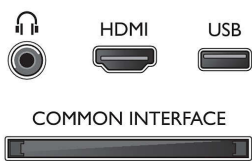

Dynamické zlepšenie basov, Ovládanie výšok a basov, Ekvalizér

Prípojiteľnosť

- Počet AV konektorov: 1
- Počet pripojení HDMI: 2
- Počet konektorov Scart (RGB/CVBS): 1
- Počet konektorov USB: 1
- Iné pripojenia: Anténa IEC75, Common Interface Plus (CI+), Slúchadlový výstup, PC-vstup VGA + Zvukový L/P vstup, Digitálny zvukový výstup (koaxiálny)

Príkon

- Napájanie zo siete: AC 220 – 240 V, 50/60 Hz
- Okolité teplota: 5 °C až 35 °C
- Spotr. energie v pohotovostnom stave: $0,3\text{ W}$
- Trieda energetického štítku
- Energetický štítok Európskej únie: 21 W
- Funkcie úspory energie: Časovač automatického vypnutia, Režim Eko, Vypnutie obrazu (pre rádio)
- Spotreba energie v režime vypnutia: $0,3$
- Ročná spotreba energie: 31 kWh

Príslušenstvo

- Dodávané príslušenstvo: Diaľkové ovládanie, Dve batérie AAA, Podstavec na stôl, Stručná príručka spustenia, Brožúrka s právnymi a bezpečnostnými informáciami, Záručný list, Manuál používateľa

Rozmery

- Šírka prístroja: 510 mm
- Výška prístroja: 323 mm
- Hĺbka prístroja: 53 mm
- Hmotnosť výrobku: 3 kg
- Šírka zostavy (so stojanom): 510 mm
- Výška zostavy (so stojanom): 363 mm
- Hĺbka zostavy (so stojanom): 147 mm
- Hmotnosť produktu (+ stojan): 3.32 kg
- Šírka krabice: 585 mm
- Výška krabice: 390 mm
- Hĺbka krabice: 106 mm
- Hmotnosť vrátane balenia: 4,15 kg
- Kompatibilné s nástennými držiakmi: 200 x 200 mm

Side