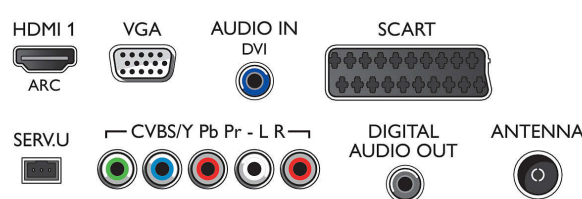

Dynamické zlepšenie basov, Ovládanie výšok a basov, Ekvalizér

Prípojiteľnosť

- Počet AV konektorov: 1
- Počet pripojení HDMI: 2
- Počet konektorov Scart (RGB/CVBS): 1
- Počet konektorov USB: 1
- Iné pripojenia: Anténa IEC75, Common Interface Plus (CI+), Slúchadlový výstup, PC-vstup VGA + Zvukový L/P vstup, Digitálny zvukový výstup (koaxiálny)

Príkon

- Napájanie zo siete: AC 220 – 240 V, 50/60 Hz
- Okolité teplota: 5 °C až 35 °C
- Spotr. energie v pohotovostnom stave: $0,3\text{ W}$
- Trieda energetického štítku
- Energetický štítok Európskej únie: 21 W
- Funkcie úspory energie: Časovač automatického vypnutia, Režim Eko, Vypnutie obrazu (pre rádio)
- Spotreba energie v režime vypnutia: $0,3$
- Ročná spotreba energie: 31 kWh

Príslušenstvo

- Dodávané príslušenstvo: Diaľkové ovládanie, Dve batérie AAA, Podstavec na stôl, Stručná príručka spustenia, Brožúrka s právnymi a bezpečnostnými informáciami, Záručný list, Manuál používateľa

Rozmery

- Šírka prístroja: 510 mm
- Výška prístroja: 323 mm
- Hĺbka prístroja: 53 mm
- Hmotnosť výrobku: 3 kg
- Šírka zostavy (so stojanom): 510 mm
- Výška zostavy (so stojanom): 363 mm
- Hĺbka zostavy (so stojanom): 147 mm
- Hmotnosť produktu (+ stojan): 3.32 kg
- Šírka krabice: 585 mm
- Výška krabice: 390 mm
- Hĺbka krabice: 106 mm
- Hmotnosť vrátane balenia: 4,15 kg
- Kompatibilné s nástennými držiakmi: 200 x 200 mm

Side

Rear

Dátum vydania
2023-10-09

Verzia: 4.0.2

EAN: 87 12581 67360 4

© 2023 Koninklijke Philips N.V.
Všetky práva vyhradené.

Autor si vyhradzuje právo zmeny špecifikácií bez oznámenia. Ochranné známky sú majetkom Koninklijke Philips N.V. alebo ich príslušných vlastníkov.

www.philips.com

* Nahrávanie na zariadenie USB podporujú len digitálne kanály. Nahrávanie môže byť obmedzené funkciou ochrany pred kopírovaním (CI+). Môžu platiť obmedzenia pre konkrétne krajiny a kanály.

* Televízor podporuje príjem signálu DVB voľne prístupného vysielania. Špecifickí operátori DVB nemusia byť podporovaní. Aktuálny zoznam nájdete v časti Najčastejšie otázky na stránke podpory výrobkov spoločnosti Philips. Niektorí operátori vyžadujú podmienený prístup a registráciu. Ďalšie informácie získate u svojho operátora.

* Spotreba energie v kWh za rok na základe spotreby energie televízora spusteného 4 hodiny denne po dobu 365 dní. Skutočná spotreba energie bude závisieť od spôsobu využívania televízora.

* Funkcia elektronického sprievodcu programom a zobrazenie plánovaných programov (maximálne 8 dní) závisí od konkrétnej krajiny a operátora.