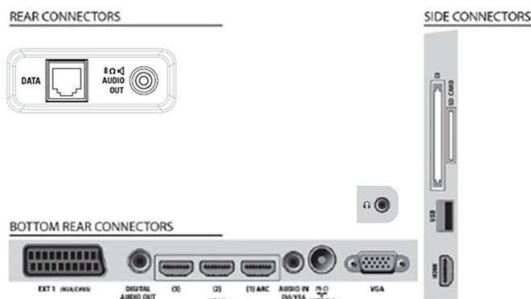

Afmetingen

- Breedte van het apparaat: 671,8 mm
- Hoogte van het apparaat: 458,7 mm
- Diepte van het apparaat: 68 mm
- Gewicht van het product: 6,9 kg
- Breedte van het apparaat (met standaard): 671,8 mm
- Hoogte van het apparaat (met standaard): 521 mm
- Diepte van het apparaat (met standaard): 220 mm
- Gewicht (incl. standaard): 8,4 kg
- Breedte van de doos: 800 mm
- Hoogte van de doos: 210 mm
- Diepte van de doos: 580 mm
- Geschikt voor wandmontage: 100 x 100 mm