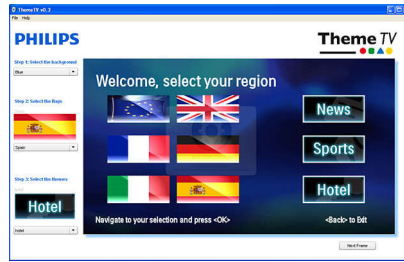

Thema-TV

Thema-TV biedt een geavanceerde gebruikersinterface waarmee uw gasten kunnen navigeren in het gastenmenu om zonder interactief entertainmentsysteem gemakkelijk kanalen uit hun eigen land, nieuws en hotelgegevens te vinden.

VSecure

Als u uw gasten eersteklas HD-inhoud wilt bieden, zijn er strikte voorzorgsmaatregelen voor inhoudsbeveiliging nodig. Philips heeft een totaaloplossing ontworpen voor HD-inhoudsbeveiliging in hotels die bestaat uit VSecure voor HD-inhoudsbeveiliging en NexGuard voor forensische HD-watermerken.

Geïntegreerde weergave van de klok

De ingebouwde weergave van de klok, die u ook als wekker kunt gebruiken, maakt een losse klok en daarmee snoeren en aansluitingen in de kamer overbodig.

Vergrendeling installatiemenu

Hiermee wordt niet-geautoriseerde toegang tot installatie- en configuratie-instellingen voorkomen zodat maximaal gebruiksgemak voor de gast kan worden gegarandeerd en onnodige kosten voor het opnieuw programmeren kunnen worden voorkomen.

Laag energieverbruik

De TV's van Philips zijn zo ontworpen dat ze een minimaal energieverbruik hebben. Dit is niet alleen beter voor het milieu, maar zorgt ook voor lagere gebruikskosten.

Milieuvriendelijk ontwerp

Duurzaamheid is het kernwoord bij Philips. De TV's van het bedrijf worden ontworpen en geproduceerd volgens onze EcoDesign-

principes, waarbij we ons richten op milieuvriendelijke producten. Om dit te bereiken, verwijderen we gevaarlijke stoffen en zorgen we voor een lager energieverbruik, een lager gewicht, een efficiëntere verpakking en een betere recycling. Daarnaast hebben Philips-TV's ook een speciale behuizing die is gemaakt van vlambestendig materiaal. Onafhankelijke testen door brandweerkorpsen hebben aangetoond dat TV's soms branden die zijn veroorzaakt door externe bronnen kunnen verergeren, maar een Philips-TV doet dat niet.

Programmeerbaar kanaal voor inschakeling

Ideaal voor in-house adverteren of informatiekanaal omdat hiermee een vooraf ingesteld kanaal kan worden weergegeven als de TV wordt ingeschakeld.

Geavanceerde EPG- en zenderlijst

De gebruiksvriendelijke EPG- en zenderlijst bevat intuïtieve knoppen met duidelijke afbeeldingen waarmee u uw favoriete kanalen gemakkelijk kunt vinden.

Eén gecombineerde zenderlijst

Eén gecombineerde zenderlijst voor analoge en digitale kanalen. Hierdoor kan de gast probleemloos tussen analoge en digitale kanalen zappen.