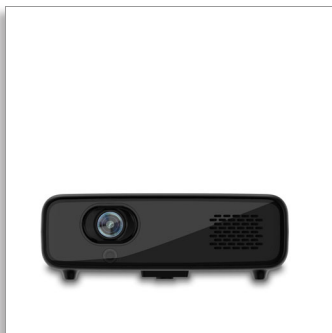

Philips PicoPix Max One
Prenosný projektor

Až do veľkosti 120"

Mimoriadne jasný a prenosný
Video USB-C a HDMI
Zabud. reprod. a 5-hod. batéria

PPX520

Streamujte všade, hrajte všade

Zariadenie PicoPix Max One premieta v skutočnom rozlíšení Full HD 1080p s realistickými farbami vďaka 4 kanálovej LED dióde. USB-C video a HDMI pripojenie pripravené pre Apple MacBook a inteligentné zariadenia. Vstavaná 5-hodinová batéria, elektrické zaostrovanie, digitálne priblíženie a automatická korekcia lichobežníka.

Prehrávajte, pripájajte, opakujte

- Plné pripojenie (HDMI, USB, USB Typ-C)
- Powerbanka

Zvuk a mobilita

- vstavaná 5-hodinová batéria na bezkáblové premietanie
- Vstavaný reproduktor pre podmanivý zvuk

Skutočné rozlíšenie Full HD 1080p

- Pokročilý svetelný zdroj LED
- Kompaktný a výkonný
- Získajte dokonalý obraz
- Skutočné rozlíšenie Full HD 1080p

PHILIPS

Prenosný projektor

Až do veľkosti 120" Mimoriadne jasný a prenosný, Video USB-C a HDMI, Zabud. reprodu. a 5-hod. batéria

PPX520/INT

Hlavné prvky

vstavaná 5-hodinová batéria

Zabavte sa na cestách so zabudovanou batériou, ktorá poskytuje až 5 hodín premietania.

Vstavaný reproduktor

Nie je potrebný žiadny dodatočný zvukový systém, vstavaný reproduktor umožňuje potrebný výkon v malom balení.