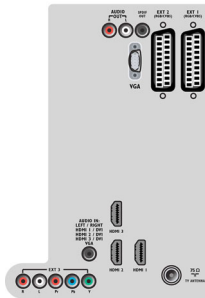

Caractéristiques

Image/affichage

- Format d'image: Écran large
- Diagonale de l'écran (pouces): 32 pouces
- Diagonale de l'écran (cm): 81 cm
- Couleur du coffret: Panneau avant noir avec enceintes noires en titane
- Résolution d'écran: 1920 x 1080p
- Luminosité: 500 cd/m²
- Amélioration de l'image: Pixel Precise HD,

- Perfect Natural Motion, Compensation de mouvements 3/2 - 2/2, Filtre en peigne 3D, Active Control+Capteur de luminosité, DNR (réduction numérique du bruit), Amélioration du contraste dynamique, Luminance Transient Improver, Balayage progressif, Réduction du bruit 2D/3D, LCD 100 Hz
- Type d'écran: Écran LCD Full HD W-UXGA à matrice act.

- Contraste dynamique: 80 000:1
- Temps de réponse (type): 3 ms
- Angle de visualisation: 176° (H)/176° (V)
- Amélioration de l'écran: Écran avec traitement antireflet
- Traitement des couleurs: 4 trillions de couleurs (RVB 14 bits)

Rear connectors