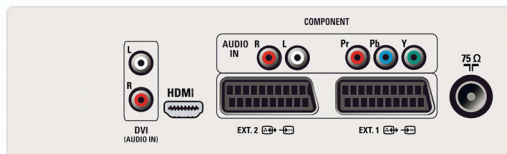

- Diaľkové ovládanie: TV, DVD, Viacfunkčný
- Typ diaľkového ovládača: RCFE06SP500
- Teletext: Smart Text
- Upevnenie VESA: 800 x 400 mm
- Obrázok v obrázku: Dvojstránkový text
- Zdokonalenia teletextu: 4 obľúbené stránky, Programový informačný riadok

Zvuk

- Ekvalizér: 5 pásiem
- Výstupný výkon (RMS): 2 x 15 W
- Zvukový systém: Stereofónny, Virtual Dolby Surround
- Zlepšenie kvality zvuku: Automatické vyrovnávanie hlasitosti, Dynamické zlepšenie basov

Reproduktory

- Vstavané reproduktory: 2

Pripojiteľnosť

- Počet Scart konektorov: 2
- Ext 1 Scart: Zvuk Ľ/P, CVBS vstup/výstup, RGB
- Ext 2 Scart: Zvuk Ľ/P, CVBS vstup/výstup, Vstup S-video
- Ext 4: YPbPr
- Ext 5: HDMI

Príkon

- Napájanie zo siete: AC 220 - 240 V +/- 10%
- Okolité teplota: 5 °C až 40 °C
- Spotreba energie: TBC W
- Spotr. energie v pohotovostnom stave: ≤ 2 W

Príslušenstvo

- Dodávané príslušenstvo: Podstavec na stôl, Siet'ový napájací kábel, Stručná príručka spustenia, Manuál používateľa, Registračná karta, Potvrdenie záruky, Diaľkové ovládanie, Batérie pre diaľkové ovládanie
- Voliteľné príslušenstvo: Podlahový stojan

Rozmery

- Šírka prístroja: 1249 mm
- Hmotnosť výrobku: 32 kg
- Šírka krabice: 1328 mm
- Výška krabice: 939 mm
- Hĺbka krabice: 330 mm
- Hmotnosť vrátane balenia: 47 kg
- Kompatibilné s nástennými držiakmi: 0
- Šírka (bez základne): 1236 mm

Dátum vydania
2023-07-21

Verzia: 2.1.7

EAN: 87 12581 31864 2

© 2023 Koninklijke Philips N.V.
Všetky práva vyhradené.

Autor si vyhradzuje právo zmeny špecifikácií bez oznámenia. Ochranné známky sú majetkom Koninklijke Philips N.V. alebo ich príslušných vlastníkov.

www.philips.com