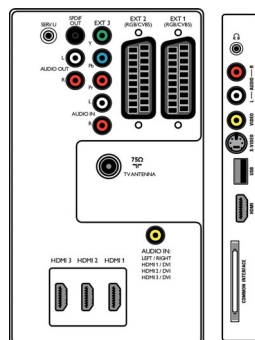

Pripojiteľnosť

- EasyLink (HDMI-CEC): Prehrávanie jedným dotykem, Pohotovostný režim systému
- Predné/bočné konektory: HDMI v1.3, Vstup S-video, CVBS vstup, Zvukový vstup Ľ/P, Slúchadlový výstup, USB
- Ext 1 Scart: Zvuk Ľ/P, CVBS vstup/výstup, RGB
- Ext 2 Scart: Zvuk Ľ/P, CVBS vstup/výstup, RGB
- Iné pripojenia: Analógový audio Ľavý/Pravý výstup, Počítačový zvukový vstup, Výstup S/PDIF (koaxiálny), Bežné rozhranie

- Ext 3: YPbPr, Zvukový vstup Ľ/P
- Ext 4: HDMI v1.3
- Ext 5: HDMI v1.3
- Ext 6: HDMI v1.3

Príkon

- Napájanie zo siete: 220 - 240 V, 50/60 Hz
- Okolité teplota: 5 °C až 35 °C
- Spotreba energie: 140 W
- Spotr. energie v pohotovostnom stave: 0,15 W

Príslušenstvo

- Dodávané príslušenstvo: Stolový otočný stojan, Sieťový napájací kábel, Stručná príručka spustenia, Manuál používateľa, Potvrdenie záruky, Diaľkové ovládanie, Batérie pre diaľkové ovládanie

Rozmery

- Šírka prístroja: 819 mm
- Výška prístroja: 518 mm
- Hĺbka prístroja: 95 mm
- Hmotnosť výrobku: 13 kg
- Šírka zostavy (so stojanom): 819 mm
- Výška zostavy (so stojanom): 579 mm
- Hĺbka zostavy (so stojanom): 220 mm
- Hmotnosť produktu (+ stojan): 16 kg
- Šírka krabice: 918 mm
- Výška krabice: 629 mm
- Hĺbka krabice: 255 mm
- Hmotnosť vrátane balenia: 19 kg
- Kompatibilné s nástennými držiakmi: 200 x 300 mm

Dátum vydania
2023-07-21

Verzia: 4.0.18

EAN: 87 12581 37074 9

© 2023 Koninklijke Philips N.V.
Všetky práva vyhradené.

Autor si vyhradzuje právo zmeny špecifikácií bez oznámenia. Ochranné známky sú majetkom Koninklijke Philips N.V. alebo ich príslušných vlastníkov.

www.philips.com