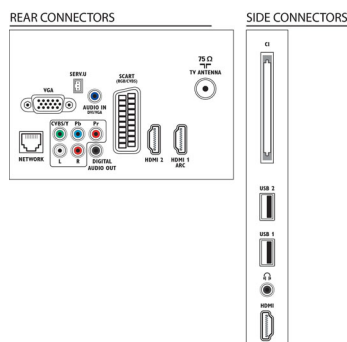

Príkon

- Napájanie zo siete: AC 220 – 240 V, 50 – 60 Hz
- Okolité teplota: 5 °C až 35 °C
- Spotr. energie v pohotovostnom stave: $0,3 \text{ W}$
- Trieda energetického štítku: B
- Energetický štítok Európskej únie: 26 W
- Funkcie úspory energie: Režim Eko, Vypnutie obrazu (pre rádio)
- Ročná spotreba energie: 38 kWh

Príslušenstvo

- Dodávané príslušenstvo: Siet'ový napájací kábel, Diaľkové ovládanie, Dve batérie AAA, Podstavec na stôl, Stručná príručka spustenia, Brožúrka s právnymi a bezpečnostnými informáciami, Záručný list
- Voliteľné príslušenstvo: Bezdrôtový USB adaptér (PTA01)

Rozmery

- Šírka prístroja: 514 mm
- Výška prístroja: 323 mm
- Hĺbka prístroja: 45 mm
- Hmotnosť výrobku: 3,8 kg
- Šírka zostavy (so stojanom): 514 mm
- Výška zostavy (so stojanom): 361 mm
- Hĺbka zostavy (so stojanom): 147 mm
- Hmotnosť produktu (+ stojan): 4 kg
- Šírka krabice: 570 mm

Dátum vydania
2023-10-05

Verzia: 9.6.9

EAN: 87 12581 63663 0

© 2023 Koninklijke Philips N.V.
Všetky práva vyhradené.

Autor si vyhradzuje právo zmeny špecifikácií bez oznámenia. Ochranné známky sú majetkom Koninklijke Philips N.V. alebo ich príslušných vlastníkov.

www.philips.com

- Výška krabice: 405 mm
- Hĺbka krabice: 126 mm
- Hmotnosť vrátane balenia: 4,6 kg
- Kompatibilný držiak na stenu: 75 x 75 mm

* Televízor podporuje príjem signálu DVB voľne prístupného vysielania. Špecifickí operátori DVB nemusia byť podporovaní. Aktuálny zoznam nájdete v časti Najčastejšie otázky na stránke podpory výrobkov spoločnosti Philips. Niektorí operátori vyžadujú podmienený prístup a registráciu. Ďalšie informácie získate u svojho operátora.

* Spotreba energie v kWh za rok na základe spotreby energie televízora spusteného 4 hodiny denne po dobu 365 dní. Skutočná spotreba energie bude závisieť od spôsobu využívania televízora.

* Typická spotreba energie v režime zapnutia nameraná podľa normy IEC62087 Ed 2.