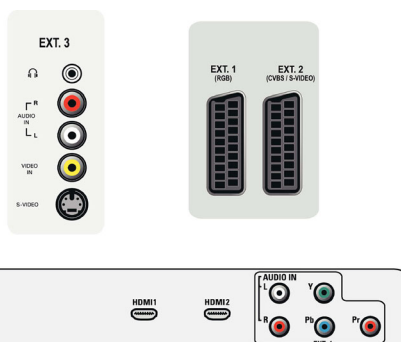

Zvuk

- Ekvalizér: 7-pásmové
- Výstupný výkon (RMS): 2 x 5W
- Zvukový systém: NICAM Stereo, Stereofónny
- Zlepšenie kvality zvuku: Automatické vyrovnávanie hlasitosti, Incredible Surround, Dynamické zlepšenie basov

Reproduktory

- Vstavané reproduktory: 2

Pripojiteľnosť

- Počet AV konektorov: 7
- Počet Scart konektorov: 2
- Ext 1 Scart: Zvuk Ľ/P, CVBS vstup/výstup, RGB
- Ext 2 Scart: Zvuk Ľ/P, CVBS vstup/výstup, Vstup S-video
- Iné pripojenia: Slúchadlový výstup, Bežné rozhranie
- Ext 3: Vstup S-video, CVBS vstup, Zvukový vstup Ľ/P
- Ext 4: YPbPr, Zvukový vstup Ľ/P
- Ext 5: HDMI
- Ext 6: HDMI

Príkon

- Napájanie zo siete: 220 - 240 V, 50/60 Hz
- Okolitá teplota: 5 °C až 40 °C
- Spotreba energie: 58 W
- Spotr. energie v pohotovostnom stave: 1 W

Príslušenstvo

- Dodávané príslušenstvo: Podstavec na stôl, Sieťový napájací kábel, Stručná príručka spustenia, Manuál používateľa, Registračná karta, Potvrdenie záruky, Diaľkové ovládanie, Batérie pre diaľkové ovládanie

Dátum vydania
2023-07-21

Verzia: 9.0.12

EAN: 87 12581 33385 0

© 2023 Koninklijke Philips N.V.
Všetky práva vyhradené.

Autor si vyhradzuje právo zmeny špecifikácií bez oznámenia. Ochranné známky sú majetkom Koninklijke Philips N.V. alebo ich príslušných vlastníkov.

www.philips.com