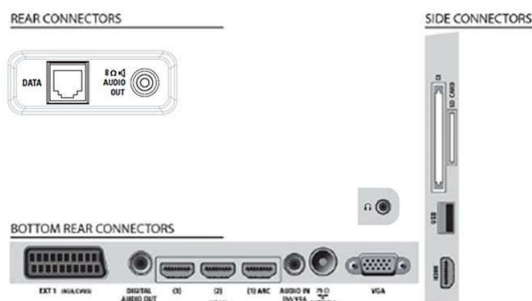

Afmetingen

- Breedte van het apparaat: 671,8 mm
- Hoogte van het apparaat: 458,7 mm
- Diepte van het apparaat: 68 mm
- Gewicht van het product: 6,9 kg
- Breedte van het apparaat (met standaard): 671,8 mm
- Hoogte van het apparaat (met standaard): 521 mm
- Diepte van het apparaat (met standaard): 220 mm
- Gewicht (incl. standaard): 8,4 kg
- Breedte van de doos: 800 mm
- Hoogte van de doos: 210 mm
- Diepte van de doos: 580 mm
- Geschikt voor wandmontage: 100 x 100 mm