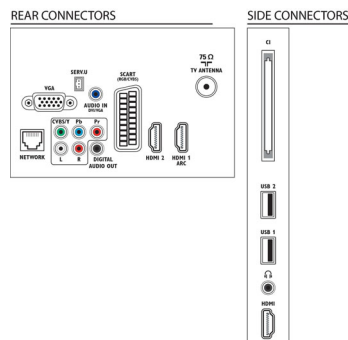

Възможности за свързване

- Брой AV връзки: 1
- Брой HDMI връзки: 3
- HDMI функции: Канал за връщане на аудио
- Брой компонентни входове (YPbPr): 1
- EasyLink (HDMI-CEC): Преход на дистанционното управление, Управление на системния звук, Готовност на системата, Pixel Plus link (Philips), Изпълнение с едно докосване
- Брой SCART гнезда (RGB/CVBS): 1
- Брой USB портове: 2
- Безжична връзка: Готов за WLAN
- Други връзки: Антена IEC75, Общ интерфейс Plus (CI+), Ethernet-LAN RJ-45, Цифров аудио изход (коаксиален), VGA вход за компютър + звуков вход L/R, Изход за слушалки

Захранване

- Мрежово захранване: AC 220-240V; 50-60Hz
- Температура на околната среда: от 5°C до 35°C
- Мощност на потребление в режим на готовност: $0,3\text{ W}$
- Енергиен етикет с клас: B
- Мощност по Енергиен етикет на ЕС: 26 W
- Функции за пестене на електроенергия: ЕКО режим, Изключване на образа (за радио)
- Консумация на енергия годишно: 38 kWh

Акcesoари

- Акcesoари в комплекта: Захранващ кабел, Дистанционно управление, 2 бр. батерии тип AAA, Настолна стойка, Ръководство за бърз старт, Брошура за правни въпроси и безопасност, Гаранционна карта
- Допълнителни акcesoари: Безжичен USB адаптер (PTA01)

Размери

- Ширина на изделието: 514 мм
- Височина на изделието: 323 мм
- Дълбочина на изделието: 45 мм
- Тегло на изделието: 3,8 кг
- Ширина на изделието (със стойката): 514 мм

Дата на издаване
2023-10-02

Версия: 9.5.4

EAN: 87 12581 63830 6

© 2023 Koninklijke Philips N.V.
Всички права запазени.

Спецификациите могат да се променят без предупреждение. Търговските марки са собственост на Koninklijke Philips N.V. или на съответните си притежатели.

www.philips.com

- Височина на изделието (със стойката): 361 мм
- Дълбочина на изделието (със стойката): 147 мм
- Тегло на изделието (със стойката): 4 кг
- Ширина на кутията: 570 мм
- Височина на кутията: 405 мм
- Дълбочина на кутията: 126 мм
- Съвместима конзола за стена: 75 x 75 мм
- Тегло с опаковката: 4,6 кг

* Телевизорът поддържа приемане на DVB за предавания със свободен ефирен достъп. Възможно е определени DVB оператори да не се поддържат. Актуализиран списък може да бъде намерен в раздела с често задавани въпроси на уеб сайта за поддръжка на Philips. За някои оператори се изисква модул за условен достъп и абонамент. Обърнете се към вашия оператор за повече информация.

* Годишна консумация на енергия в kWh, въз основа на консумацията на телевизора при работа 4 часа на ден, 365 дни. Действителната консумация на енергия зависи от това как се използва телевизорът.

* Обичайната консумирана мощност в режим включено е измерена според IEC62087 Ed 2.

* 8 дни EPG - услугата не е налична във всички страни

* Устройството е подходящо за приемане на унгарската безплатна ефирна цифрова телевизия