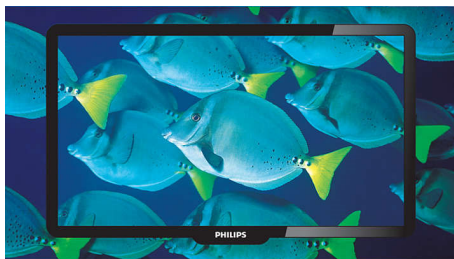

## Digital Crystal Clear

Digital Crystal Clear je balík inovácií obrazu, ktorý digitálne prispôbuje a optimalizuje kvalitu obrazu na ideálnu úroveň kontrastu, farby a ostrosti. Je to ako sledovať obraz na živo v kine.