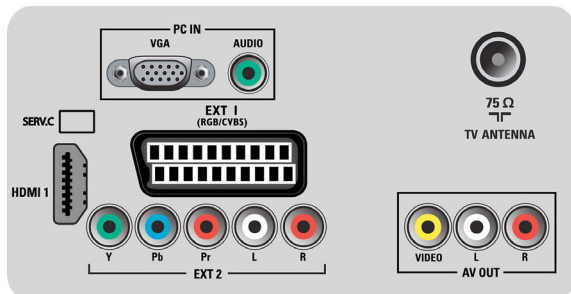

Zvuk

- Výstupný výkon (RMS): 2 x 3 W
- Zvukový systém: NICAM Stereo
- Zlepšenie kvality zvuku: Automatické vyrovnávanie hlasitosti, Incredible Surround, Smart Sound

Pripojiteľnosť

- Počet Scart konektorov: 1
- EasyLink (HDMI-CEC): Prehrávanie jedným dotykem, Easy Link
- Predné/bočné konektory: CVBS vstup, Zvukový vstup Ľ/P
- Ext 1 Scart: Zvuk Ľ/P, RGB
- HDMI 1: HDMI v1.3
- Iné pripojenia: Kompozitný video výstup (CVBS), Ľ/P výstup monitora (Cinch), PC-vstup VGA + Zvukový Ľ/P vstup
- Ext 3: YPbPr, Zvukový vstup Ľ/P

Príkon

- Napájanie zo siete: 220 – 240 V, 50 Hz
- Okolitá teplota: 5 °C až 40 °C
- Spotr. energie v pohotovostnom stave: 0,30 W
- Spotreba energie (typická): 27 W

Príslušenstvo

- Dodávané príslušenstvo: Podstavec na stôl, Sieťový napájací kábel, Stručná príručka spustenia, Manuál používateľa, Potvrdenie záruky, Diaľkové ovládanie, Dve batérie AAA

Rozmery

- Šírka prístroja: 467,8 mm
- Výška prístroja: 324,6 mm
- Hĺbka prístroja: 67,3 mm
- Hmotnosť výrobku: 3,85 kg
- Šírka zostavy (so stojanom): 467,8 mm
- Výška zostavy (so stojanom): 362,6 mm
- Hĺbka zostavy (so stojanom): 140 mm
- Hmotnosť produktu (+ stojan): 4,06 kg
- Šírka krabice: 514 mm
- Výška krabice: 405 mm
- Hĺbka krabice: 160 mm
- Kompatibilné s nástennými držiakmi: 100 x 100 mm

Rear connectors

Side

Dátum vydania
2023-10-05

Verzia: 6.8.7

EAN: 87 12581 46451 6

© 2023 Koninklijke Philips N.V.
Všetky práva vyhradené.

Autor si vyhradzuje právo zmeny špecifikácií bez oznámenia. Ochranné známky sú majetkom Koninklijke Philips N.V. alebo ich príslušných vlastníkov.

www.philips.com