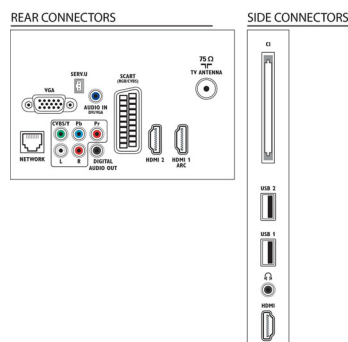

Assorbimento

- Tensione di rete: 220-240 V; 50 Hz
- Temperatura ambiente: Da 5 a 35 °C
- Consumo energetico in standby: $0,3\text{ W}$
- Classe energetica: A
- Etichetta energetica UE: 37 W
- Funzionalità di risparmio energetico: Modalità Eco, Picture mute (per la radio)
- Consumo energetico annuo: 54 kWh/h

Accessori

- Accessori inclusi: Cavo alimentazione, Telecomando, 2 batterie AAA, Piedistallo da tavolo, Guida rapida, Brochure legale e per la sicurezza, Foglio di garanzia
- Accessori opzionali: Adattatore USB wireless (PTA01)

Dimensioni (lxpxa)

- Larghezza set: 744,2 mm
- Altezza set: 457,3 mm
- Profondità set: 42,9 mm
- Peso del prodotto: 8,08 Kg
- Larghezza set (con supporto): 744.2 mm
- Altezza set (con supporto): 497.3 mm
- Profondità set (con supporto): 185 mm
- Peso prodotto (+ supporto): 9.63 Kg
- Larghezza confezione: 970 mm
- Altezza confezione: 555 mm
- Profondità confezione: 160 mm
- Sistema di montaggio a parete compatibile: 200 x 200 mm

Data di rilascio
2023-10-05

Versione: 9.2.9

EAN: 87 12581 63354 7

© 2023 Koninklijke Philips N.V.
Tutti i diritti riservati.

Le specifiche sono soggette a modifica senza preavviso. I marchi sono di proprietà di Koninklijke Philips N.V. o dei rispettivi detentori.

www.philips.com

- Peso incluso imballaggio: 12,1 Kg

* DivX Certified® per riprodurre video DivX® fino a HD 1080p, incluso contenuto premium.

* Il TV supporta la ricezione DVB per la trasmissione in chiaro. È possibile che alcuni operatori DVB non siano supportati. Un elenco aggiornato è disponibile nella sezione FAQ del sito Web di assistenza Philips. Per alcuni operatori è richiesto l'accesso condizionale e un abbonamento. Contattare il proprio operatore per ulteriori informazioni.

* Consumo energetico in kWh per anno, sulla base del consumo della TV in funzione 4 ore al giorno per 365 giorni. Il consumo energetico effettivo dipenderà da come viene utilizzato il televisore.

* Questo dispositivo è idoneo per la ricezione della trasmissione tv digitale e terrestre a libero accesso ungherese