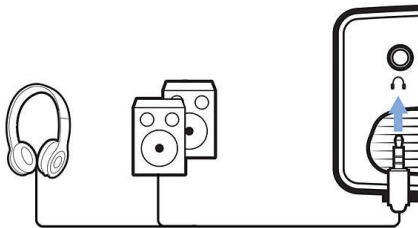

Zvukový konektor

Pripojte akékoľvek slúchadlá alebo externé napájané reproduktory prostredníctvom vstavaného 3,5 mm konektora.

Vstavaný prehrávač médií

S integrovaným prehrávačom médií máte základné potreby vo svojich rukách: prehľadávajúte, sledujete všetky svoje videá,