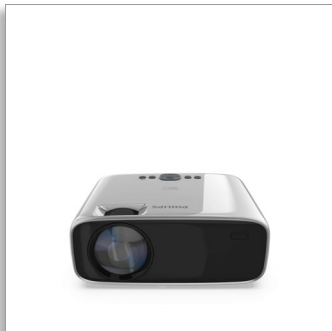

Philips NeoPix Ultra 2 Domáci projektor

Skutočné rozlíšenie Full HD
1080p

Philips OS s predinšt. aplikáciou
Korekcie viacerých obrázkov
Wi-Fi. Bluetooth a HDMI

NPX642

Inteligentný zážitok vo formáte Full HD v kompaktnom projektore

Filmové večery alebo hranie hier vo vašej spálni v rozlíšení Full HD 1080p! Vstavaný operačný systém Philips s predinštalovanými aplikáciami, dvojpásmovým pripojením Wi-Fi, Bluetooth a integrovaným multimediálnym prehrávačom. Youtube, Netflix a ďalšie. Automatická korekcia lichobežníka, korekcia 4 rohov a digitálne zväčšenie.

Nechajte zvuk vyniknúť naplno

- Zvukový konektor
- Stereofónne reproduktory pre podmanivý zvuk

Pozerajte vo formáte 1080p Full HD

- Premietajte snímky až do veľkosti 65"
- Skutočné rozlíšenie Full HD 1080p
- Pokročilý svetelný zdroj LED
- Prispôbené premietanie

Premietajte snímky až do veľkosti 65"

Zábava v každej miestnosti, premietajte čokoľvek až do uhlopriečky 65 palcov (165 cm).

Prispôbené premietanie

Umiestnite výrobok, kde len chcete! Základná korekcia spolu s technológiou zaostrovania a korekciou 4 rohov umožňujú doladenie snímok podľa vašich potrieb a umiestnenie projektora do akejkoľvek vzdialenosti.