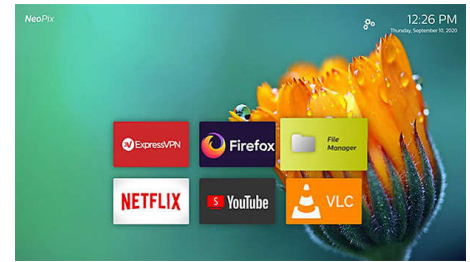

počúvajte hudbu alebo zdieľajte najnovšie fotky z dovolenky.

Plné pripojenie

Pripojte multimediálne zariadenia ako set-top boxy, počítač, Mac, herné konzoly a streamovacie zariadenia ako Fire Stick alebo Apple TV prostredníctvom portov USB, HDMI alebo MicroSD.

NPX642/INT

Inteligentný operačný systém Philips

Integrovaný inteligentný operačný systém Philips s predinštalovanými aplikáciami, ako sú YouTube, Netflix, Firefox a ďalšie! (viac aplikácií bude dostupných prostredníctvom technológie FOTA). Dvoj pásomové pripojenie Wi-Fi vám zabezpečí rýchlosť, ktorú potrebujete na streamovanie všetkého obsahu.