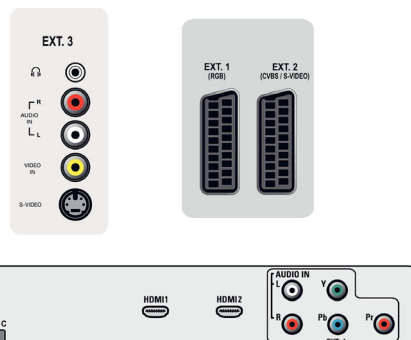

- Hodiny: Časovač vypnutia, Budík
- Prispôbenia formátu obrazovky: 4:3, Šírka filmu 14:9, Šírka filmu 16:9, Zväčšenie titulkov, Super zoom, Širokouhlá obrazovka
- Diaľkové ovládanie: TV
- Typ diaľkového ovládača: RC2023601/01
- Teletext: 500-stránkový Smart Text
- Obrázok v obrázku: Dvojitá obrazovka Text/Obraz
- Zdokonalenia teletextu: 4 obľúbené stránky, Programový informačný riadok

Zvuk

- Ekvalizér: 7-pásmové
- Výstupný výkon (RMS): 2 x 10 W
- Zvukový systém: NICAM Stereo, Stereofónny
- Zlepšenie kvality zvuku: Automatické vyrovnávanie hlasitosti, Dynamické zlepšenie basov, Incredible Surround

Reproduktory

- Vstavané reproduktory: 2

Pripojiteľnosť

- Počet Scart konektorov: 2
- Ext 1 Scart: Zvuk Ľ/P, CVBS vstup/výstup, RGB
- Ext 2 Scart: Zvuk Ľ/P, CVBS vstup/výstup, Vstup S-video
- Iné pripojenia: Slúchadlový výstup
- Ext 3: Vstup S-video, CVBS vstup, Zvukový vstup Ľ/P
- Ext 4: YPbPr, Zvukový vstup Ľ/P
- Ext 5: HDMI
- Ext 6: HDMI

Príkon

- Napájanie zo siete: 220 - 240 V, 50/60 Hz
- Okolité teplota: 5 °C až 40 °C
- Spotreba energie: 140 W
- Spotr. energie v pohotovostnom stave: ≤ 1 W

Príslušenstvo

- Dodávané príslušenstvo: Podstavec na stôl, Sieťový napájací kábel, Stručná príručka spustenia, Manuál používateľa, Registračná karta, Potvrdenie záruky, Diaľkové ovládanie, Batérie pre diaľkové ovládanie
- Voliteľné príslušenstvo: Podlahový stojan

Dátum vydania
2023-10-05

Verzia: 2.0.4

EAN: 87 12581 33768 1

© 2023 Koninklijke Philips N.V.
Všetky práva vyhradené.

Autor si vyhradzuje právo zmeny špecifikácií bez oznámenia. Ochranné známky sú majetkom Koninklijke Philips N.V. alebo ich príslušných vlastníkov.

www.philips.com