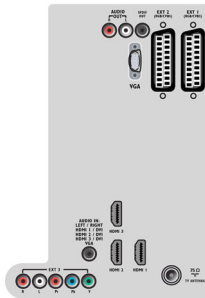

TV ACL

81 cm (32") HD 1080p, TV numérique

32PFL7694H/12

Caractéristiques

Image/affichage

- Format d'image: Écran large
- Diagonale de l'écran (pouces): 32 pouces
- Diagonale de l'écran (cm): 81 cm
- Couleur du coffret: Gris pâle scintillant
- Résolution d'écran: 1920 x 1080p
- Luminosité: 500 cd/m²
- Amélioration de l'image: Pixel Precise HD, Perfect Natural Motion, Compensation de

- mouvements 3/2 - 2/2, Filtre en peigne 3D, Active Control+Capteur de luminosité, DNR (réduction numérique du bruit), Amélioration du contraste dynamique, Luminance Transient Improver, Balayage progressif, Réduction du bruit 2D/3D, LCD 100 Hz
- Type d'écran: Écran LCD Full HD W-UXGA à matrice act.
- Contraste dynamique: 80 000:1

- Temps de réponse (type): 3 ms
- Angle de visualisation: 176° (H)/176° (V)
- Amélioration de l'écran: Écran avec traitement antireflet
- Traitement des couleurs: 4 trillions de couleurs (RVB 14 bits)

Résolution d'affichage prise en charge

- Formats informatiques: 640 x 480, 60 Hz,

Rear connectors