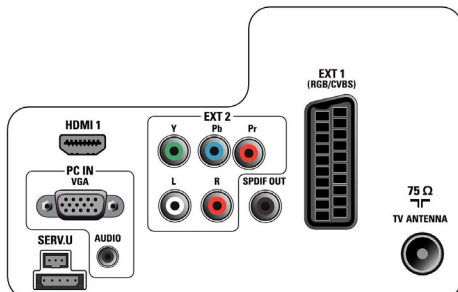

Pripojiteľnosť

- Digitálny zvukový výstup: Koaxiálny (konektor)
- Počet Scart konektorov: 1
- EasyLink (HDMI-CEC): Prehrávanie jedným dotykem, Systémové ovládanie zvuku, Pohotovostný režim systému, Easy Link
- Predné/bočné konektory: CVBS vstup, Zvukový vstup Ľ/P, Slúchadlový výstup, USB 2.0
- Ext 1 Scart: Zvuk Ľ/P, RGB
- HDMI 1: HDMI v1.3
- Iné pripojenia: Kompozitný video výstup (CVBS), PC-vstup VGA + Zvukový Ľ/P vstup, Výstup S/PDIF (koaxiálny), Bežné rozhranie

- Ext 2: Vstup YPbPr, Zvukový vstup Ľ/P
- Súhrn: 1 x HDMI, 1 x USB, 1 x SCART

Príkon

- Napájanie zo siete: 220 – 240 V, 50 Hz
- Okolitá teplota: 5 °C až 40 °C
- Ekologické označenie: S certifikáciou ECO Label
- Spotr. energie v pohotovostnom stave: 0,3 W
- Spotreba energie (typická): 30 W
- Ročná spotreba energie: 43,8 kW h
- Pritomnosť olova: Áno*

Príslušenstvo

- Dodávané príslušenstvo: Podstavec na stôl, Siet'ový napájací kábel, Stručná príručka spustenia, Manuál používateľa, Potvrdenie záruky, Diaľkové ovládanie, Dve batérie AAA, Vyhlásenie o softvéri

Rozmery

- Šírka prístroja: 455 mm
- Výška prístroja: 303 mm
- Hĺbka prístroja: 56 mm
- Hmotnosť výrobku: 3,16 kg
- Šírka zostavy (so stojanom): 455 mm
- Výška zostavy (so stojanom): 329 mm
- Hĺbka zostavy (so stojanom): 138 mm
- Hmotnosť produktu (+ stojan): 3.32 kg
- Šírka krabice: 585 mm
- Výška krabice: 409 mm
- Hĺbka krabice: 130 mm
- Kompatibilné s nástennými držiakmi: 75 x 75 mm

Rear connectors

Side

Dátum vydania
2023-10-05

Verzia: 14.4.8

EAN: 87 12581 52474 6

© 2023 Koninklijke Philips N.V.
Všetky práva vyhradené.

Autor si vyhradzuje právo zmeny špecifikácií bez oznámenia. Ochranné známky sú majetkom Koninklijke Philips N.V. alebo ich príslušných vlastníkov.

www.philips.com

* 8 dňové EPG, služba nie je dostupná vo všetkých krajinách
* DVB-T, podporované iba vo vybraných krajinách
* Televízor podporuje príjem signálu DVB voľne prístupného vysielania. Špecifickí operátori DVB nemusia byť podporovaní. Aktuálny zoznam nájdete v časti Najčastejšie otázky na stránke podpory výrobkov spoločnosti Philips. Niektorí operátori vyžadujú podmienený prístup a registráciu. Ďalšie informácie získate u svojho operátora.
* Typická spotreba energie v režime zapnutia nameraná podľa normy IEC62087 Ed 2.
* Spotreba energie v kWh za rok na základe spotreby energie televízora spusteného 4 hodiny denne po dobu 365 dní. Skutočná spotreba energie bude závisieť od spôsobu využívania televízora.
* Olovo sa nachádza iba v určitých súčiastkach alebo komponentoch tohto televízora, pri ktorých podľa existujúcich výnimiek smernice RoHS neexistujú v rámci technológie žiadne alternatívy.