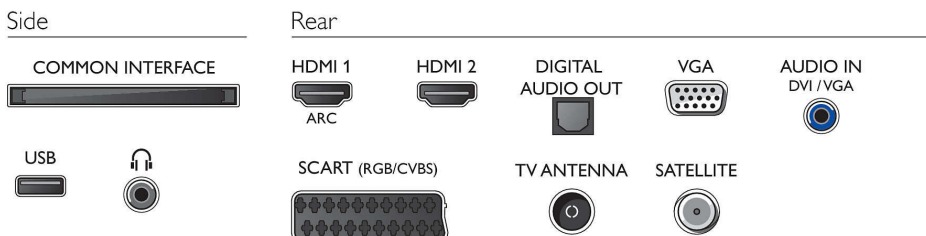

Connections

Dátum vydania
2023-10-05

Verzia: 4.1.1

EAN: 87 18863 01467 7

© 2023 Koninklijke Philips N.V.
Všetky práva vyhradené.

Autor si vyhradzuje právo zmeny špecifikácií bez oznámenia. Ochranné známky sú majetkom Koninklijke Philips N.V. alebo ich príslušných vlastníkov.

www.philips.com

* Funkcia elektronického sprievodcu programom a zobrazenie plánovaných programov (maximálne 8 dní) závisí od konkrétnej krajiny a operátora.
* Spotreba energie v kWh za rok na základe spotreby energie televízora spusteného 4 hodiny denne po dobu 365 dní. Skutočná spotreba energie bude závisieť od spôsobu využívania televízora.
* Televízor podporuje príjem signálu DVB voľne prístupného vysielania. Špecifickí operátori DVB nemusia byť podporovaní. Aktuálny zoznam nájdete v časti Najčastejšie otázky na stránke podpory výrobkov spoločnosti Philips. Niektorí operátori vyžadujú podmienený prístup a registráciu. Ďalšie informácie získate u svojho operátora.
* (Philips) kompatibilné iba s konkrétnym prehrávačom značky Philips.
* Olovo sa nachádza iba v určitých súčiastkach alebo komponentoch tohto televízora, pri ktorých podľa existujúcich výnimiek smernice RoHS neexistujú v rámci technológie žiadne alternatívy.