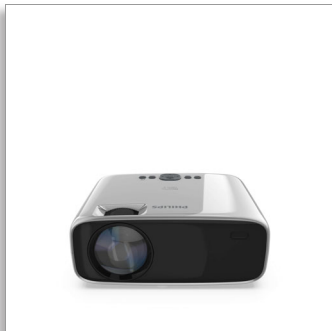

Philips NeoPix Ultra 2 Thuisprojector

True 1080p Full HD-resolutie
Philips-OS met geïnstalleerde app
Correctie van meerdere beelden
Wi-Fi, Bluetooth en HDMI

NPX642

Een slimme ervaring in Full HD in een compacte projector

Een filmavond of gamen in uw slaapkamer in Full HD 1080p! Ingebouwd Philips-besturingssysteem met vooraf geïnstalleerde apps, Dual Band Wi-Fi, Bluetooth en geïntegreerde multimediaspeler. YouTube, Netflix en meer. Automatische keystone-correctie, 4-hoekscorrectie en digitale zoom.

Aansluiten, kijken en spelen

- Ingebouwde mediaspeler voor onbeperkte marathons
- Volledig verbonden (HDMI, USB, VGA of MicroSD)

Slim en verbonden

- Slim Philips-besturingssysteem
- Wi-Fi-schermduplicatie voor slim delen

Overall geluid

- Audioaansluiting
- Stereoluidsprekers voor meeslepend geluid

Kijk in 1080p Full HD

- Projecteer beelden tot 65 inch
- 1080p true Full HD-resolutie
- Geavanceerde LED-lichtbron
- Aangepaste projectie