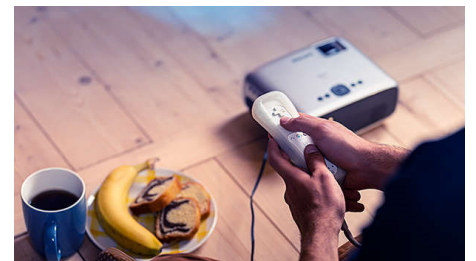

Tegye okossá készülékét!

Korlátlan mennyiségű tartalom elérése bármilyen intelligens játékkonzolhoz vagy TV-boxhoz, például Fire Stick vagy Apple TV-hez csatlakozva.