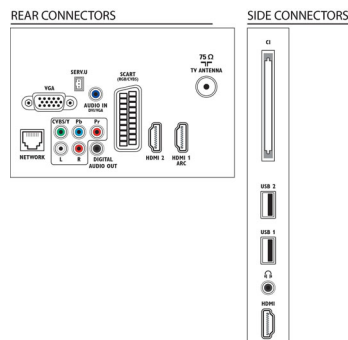

Tápellátás

- Hálózati tápellátás: AC 220-240 V; 50-60 Hz
- Környezeti hőmérséklet: 5 °C-tól 35 °C-ig
- Fogyasztás készenléti üzemmódban: $0,3\text{ W}$
- Energiacímke-osztály: A
- EU energiacímke szerinti teljesítmény: 25 W
- Energiamegtakarítási funkciók: Eco mód, Kép némítása (rádióhoz)
- Éves energiafogyasztás: 35 kWh

Tartozékok

- Mellékelt tartozékok: Hálózati tápkábel, Távvezérlő, 2 db AAA elem, Asztali állvány, Gyors üzembe helyezési útmutató, Jogi és biztonsági brosúra, Garancialevél
- Opcionális tartozékok: Vezeték nélküli USB adapter (PTA01)

Méretetek

- Készülék szélessége: 562 mm
- Készülék magassága: 352 mm
- Készülék mélysége: 46 mm
- Termék tömege: 4,85 kg
- Készülék szélessége (állvánnyal együtt): 562 mm
- Készülék magassága (állvánnyal együtt): 391 mm
- Készülék mélysége (állvánnyal együtt): 147 mm
- Termék tömege (+állvány): 5,1 kg
- Doboz szélessége: 615 mm
- Doboz magassága: 426 mm
- Doboz mélysége: 126 mm
- Tömeg, a csomagolással együtt: 5,7 kg

Kiadás dátuma
2023-10-05

Verzió: 8.3.8

EAN: 87 12581 63671 5

© 2023 Koninklijke Philips N.V.
Minden jog fenntartva.

A műszaki adatok előzetes figyelmeztetés nélkül változhatnak. Minden védjegy a Koninklijke Philips N.V. céget, vagy az illető jogtulajdonost illeti

www.philips.com

- Kompatibilis fali tartó: 75 x 75 mm

* A TV támogatja a „Free to air” műsorok DVB vételét. Előfordulhat, hogy egyes DVB szolgáltatókat nem támogat. Erre vonatkozó frissített lista a Philips támogatási weboldal FAQ (GYIK) részében található. Egyes szolgáltatók esetében az elérés feltételes vagy előfizetéshez kötött. További információért forduljon a szolgáltatójához.

* Éves energiafogyasztás kWh-ban - a televízió 365 napon át tartó, napi 4 órányi működtetéséhez szükséges áramfogyasztást alapul véve. A tényleges energiafogyasztás a televízió használati módjától függ.

* Az IEC62087 Ed 2 szabványnak megfelelő típusú energiafogyasztás bekapcsolt állapotban.

* 8 napos EPG, a szolgáltatás nem minden országban érhető el

* A készülék alkalmas a magyarországi földfelszíni, szabad hozzáférésű digitális televíziós műsorszórás vételére