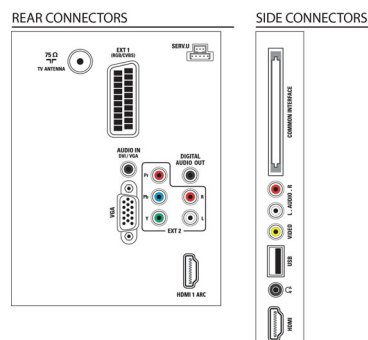

- Počet AV konektorov: 1
- Počet pripojení HDMI: 2
- Počet komponentov v (YPbPr): 1
- EasyLink (HDMI-CEC): Systémové ovládanie zvuku, Pohotovostný režim systému, Prehrávanie jedným dotykcom, Informácie o systéme (jazyk ponuky)
- Počet konektorov Scart (RGB/CVBS): 1
- Počet konektorov USB: 1
- Iné pripojenia: Anténa IEC75, Common Interface Plus (CI+), Digitálny zvukový výstup (koaxiálny), PC-vstup VGA + Zvukový L/P vstup, Slúchadlový výstup

Príkon

- Napájanie zo siete: 220 – 240 V, 50 Hz
- Okolité teplota: 5 °C až 35 °C
- Spotr. energie v pohotovostnom stave: 0,3 W
- Trieda energetického štítku: C
- Energetický štítok Európskej únie: 72 W
- Funkcie úspory energie: Režim Eko, Ponuka nastavení Eko, Svetelný snímač, Vypnutie obrazu (pre rádio)
- Ročná spotreba energie: 105 kWh
- Prítomnosť olova: Áno*

Príslušenstvo

- Dodávané príslušenstvo: Sieťový napájací kábel, Diaľkové ovládanie, Dve batérie AAA, Podstavec na stôl, Manuál používateľa, Stručná príručka spustenia, Záručný list

Rozmery

- Šírka prístroja: 795,6 mm
- Výška prístroja: 508,4 mm
- Hĺbka prístroja: 93 mm
- Hmotnosť výrobku: 8,35 kg
- Šírka zostavy (so stojanom): 795,6 mm
- Výška zostavy (so stojanom): 557,6 mm
- Hĺbka zostavy (so stojanom): 221,4 mm
- Hmotnosť produktu (+ stojan): 10 kg
- Šírka krabice: 1000 mm
- Výška krabice: 610 mm
- Hĺbka krabice: 160 mm
- Hmotnosť vrátane balenia: 12,7 kg
- Kompatibilný držiak na stenu: 200 x 200 mm

Dátum vydania
2023-10-05

Verzia: 5.1.7

EAN: 87 12581 58186 2

© 2023 Koninklijke Philips N.V.
Všetky práva vyhradené.

Autor si vyhradzuje právo zmeny špecifikácií bez oznámenia. Ochranné známky sú majetkom Koninklijke Philips N.V. alebo ich príslušných vlastníkov.

www.philips.com

* Televízor podporuje príjem signálu DVB voľne prístupného vysielania. Špecifickí operátori DVB nemusia byť podporovaní. Aktuálny zoznam nájdete v časti Najčastejšie otázky na stránke podpory výrobkov spoločnosti Philips. Niektorí operátori vyžadujú podmienený prístup a registráciu. Ďalšie informácie získate u svojho operátora.

* 8 dňové EPG, služba nie je dostupná vo všetkých krajinách

* Spotreba energie v kWh za rok na základe spotreby energie televízora spusteného 4 hodiny denne po dobu 365 dní. Skutočná spotreba energie bude závisieť od spôsobu využívania televízora.

* Olovo sa nachádza iba v určitých súčiastkach alebo komponentoch tohto televízora, pri ktorých podľa existujúcich výnimiek smernice RoHS neexistujú v rámci technológie žiadne alternatívy.