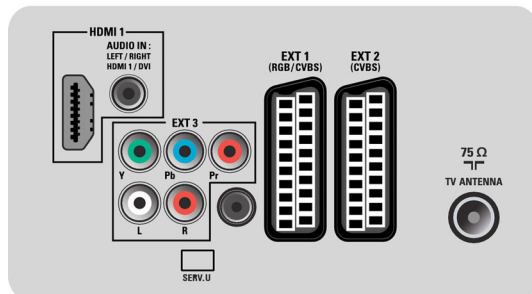

Zvuk

- Výstupný výkon (RMS): 2 x 5W
- Zvukový systém: NICAM Stereo
- Zlepšenie kvality zvuku: Automatické vyrovnávanie hlasitosti, Incredible Surround, Smart Sound

Pripojiteľnosť

- Digitálny zvukový výstup: Koaxiálny (konektor)
- Počet Scart konektorov: 2
- EasyLink (HDMI-CEC): Prehrávanie jedným dotykcom, Easy Link
- Predné/bočné konektory: HDMI v1.3, CVBS vstup, Zvukový vstup Ľ/P, USB 2.0
- Ext 1 Scart: Zvuk Ľ/P, RGB
- HDMI 1: HDMI v1.3
- Ext 2 Scart: Zvuk Ľ/P
- Iné pripojenia: Výstup S/PDIF (koaxiálny), Bežné

- rozhranie
- Ext 3: YPbPr, Zvukový vstup Ľ/P

Príkon

- Napájanie zo siete: 220 – 240 V, 50 Hz
- Okolité teplota: 5 °C až 40 °C
- Spotr. energie v pohotovostnom stave: 0,30 W
- Spotreba energie (typická): 67 W

Príslušenstvo

- Dodávané príslušenstvo: Podstavec na stôl, Siet'ový napájací kábel, Stručná príručka spustenia, Manuál používateľa, Potvrdenie záruky, Diaľkové ovládanie, Dve batérie AAA, Vyhlásenie o softvéri

Rozmery

- Šírka prístroja: 671,8 mm
- Výška prístroja: 458,7 mm
- Hĺbka prístroja: 77 mm
- Hmotnosť výrobku: 6,9 kg
- Šírka zostavy (so stojanom): 671,8 mm
- Výška zostavy (so stojanom): 520 mm
- Hĺbka zostavy (so stojanom): 220 mm
- Hmotnosť produktu (+ stojan): 8,4 kg
- Šírka krabice: 800 mm
- Výška krabice: 210 mm
- Hĺbka krabice: 580 mm
- Kompatibilné s nástennými držiakmi: 200 x 100 mm

Rear connectors

Side

Dátum vydania
2023-10-05

Verzia: 6.1.8

EAN: 87 12581 46090 7

© 2023 Koninklijke Philips N.V.
Všetky práva vyhradené.

Autor si vyhradzuje právo zmeny špecifikácií bez oznámenia. Ochranné známky sú majetkom Koninklijke Philips N.V. alebo ich príslušných vlastníkov.

www.philips.com