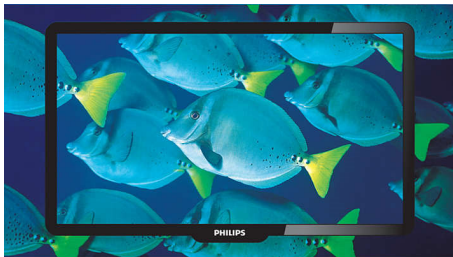

Svieži a čistý zvuk

- Incredible Surround pre zdokonalený zvukový zážitok
- Hudobný výkon 2 x 5 W RMS

PHILIPS

Hlavné prvky

Digital Crystal Clear

Digital Crystal Clear je balík inovácií obrazu, ktorý digitálne prispôbuje a optimalizuje kvalitu obrazu na ideálnu úroveň kontrastu, farby a ostrosti. Je to ako sledovať obraz na živo v kine.