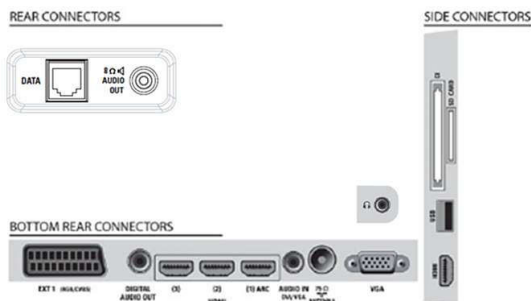

Wymiary

- Szerokość urządzenia: 671,8 mm
- Wysokość urządzenia: 458,7 mm
- Głębokość urządzenia: 68 mm
- Waga produktu: 6,9 kg
- Szerokość urządzenia (z podstawą): 671,8 mm
- Wysokość urządzenia (z podstawą): 521 mm
- Głębokość urządzenia (z podstawą): 220 mm
- Waga produktu (z podstawą): 8,4 kg
- Szerokość pudełka: 800 mm
- Wysokość pudełka: 210 mm
- Głębokość pudełka: 580 mm
- Zgodny uchwyt ścienny: 100 x 100 mm