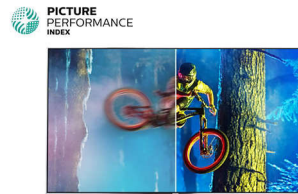

Picture Performance Index

Picture Performance Index je kombináciou technológií zobrazenia od spoločnosti Philips a vyspelých systémov spracovania obrazu. Je zameraná na zlepšenie okom vnímateľných prvkov: ostrosti, pohybu, kontrastu a farby. Nech už budete zobrazovať obsah z akéhokoľvek zdroja, zakaždým si vychutnáte dokonale ostré obrazy s neuveriteľnými detailmi a hĺbkou, tie najhlbšie čierne, najžiarivejšie biele a najživšie, žiarivé farby, ale aj prirodzene pôsobiace tóny pokožky.