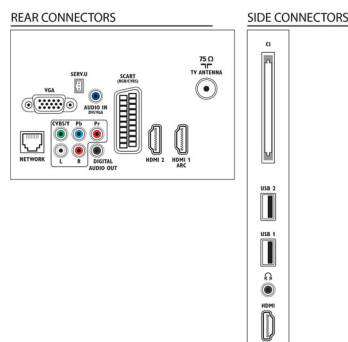

Strāvas padeve

- Elektrotīkla strāva: 220-240 V, 50 Hz
- Apkārtējā temperatūra: no 5 °C līdz 35 °C
- Enerģijas patēriņš gaidstāves režīmā: $0,3\text{ W}$
- Energoefektivitātes klase: A
- ES energoefektivitātes marķējums, jauda: 37 W
- Enerģijas taupīšanas funkcijas: ECO režīms, Attēla izslēgšana (radio atskaņošana)
- Gada enerģijas patēriņš: 54 kWh

Piederumi

- Iekļautie piederumi: Strāvas vads, Tālvadības pults, 2 x AAA baterijas, Galda virsmas statīvs, Īsa lietošanas pamācība, Juridiskā informācija un drošības brošūra, Garantijas brošūra
- Papildpiederumi: Bezvadu USB adapteris (PTA01)

Izmēri

- Komplekta platums: 744,2 mm
- Komplekta augstums: 457,3 mm
- Komplekta dziļums: 42,9 mm
- Produkta svars: 8,08 kg
- Komplekta platums (ar statni): 744.2 mm
- Komplekta augstums (ar statni): 497.3 mm
- Komplekta dziļums (ar statni): 185 mm
- Produkta svars (+ statīvs): 9.63 kg

Izlaides datums
2023-10-05

Versija: 9.2.9

EAN: 87 12581 63354 7

© 2023 Koninklijke Philips N.V.
Visas tiesības patur autors.

Specifikācijas var tikt mainītas bez paziņojuma. Preču zīmes ir Koninklijke Philips N.V. vai to attiecīgu īpašnieku īpašums.

www.philips.com

- Iepakojuma platums: 970 mm
- Iepakojuma augstums: 555 mm
- Iepakojuma dziļums: 160 mm
- Saderīgs sienas stiprinājums: 200 x 200 mm
- Svārs (ieskaitot iesaiņojumu): 12,1 kg

* DivX Certified®, lai atskanotu DivX® video līdz HD 1080p, tostarp augstākās klases saturu.

* Televizors atbalsta bezmaksas digitālo videoaprāides (DVB) uztveršanu. Iespējams, netiek atbalstīti noteikti DVB operatori. Atjaunotais saraksts pieejams Philips atbalsta vietnes bieži uzdoto jautājumu sadaļā. Dažu operatoru saturam nepieciešama nosacītā piekļuve un abonements. Lai iegūtu papildu informāciju, sazinieties ar savu operatoru.

* Enerģijas patēriņš kWh gadā, pamatojoties uz televizora strāvas patēriņu, darbojoties 4 stundas dienā 365 dienas gadā. Faktiskais enerģijas patēriņš būs atkarīgs no televizora lietošanas biežuma.

* Ierīce ir piemērota Ungārijas virszemes atvērtās piekļuves digitālās televīzijas aprāides uztveršanai