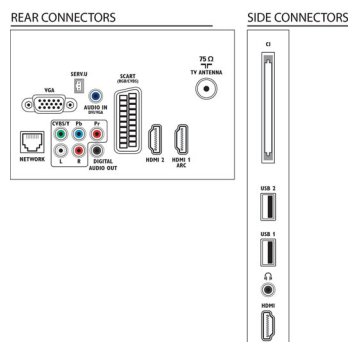

Възможности за свързване

- Брой AV връзки: 1
- Брой HDMI връзки: 3
- HDMI функции: Канал за връщане на аудио
- Брой компонентни входове (YPbPr): 1
- EasyLink (HDMI-CEC): Преход на дистанционното управление, Управление на системния звук, Готовност на системата, Pixel Plus link (Philips), Изпълнение с едно докосване
- Брой SCART гнезда (RGB/CVBS): 1
- Брой USB портове: 2
- Безжична връзка: Готов за WLAN
- Други връзки: Антена IEC75, Общ интерфейс Plus (CI+), Ethernet-LAN RJ-45, Цифров аудио изход (коаксиален), VGA вход за компютър + звуков вход L/R, Изход за слушалки

Захранване

- Мрежово захранване: AC 220-240V; 50-60Hz
- Температура на околната среда: от 5°C до 35°C
- Мощност на потребление в режим на готовност: $0,3\text{ W}$
- Енергиен етикет с клас: B
- Мощност по Енергиен етикет на ЕС: 26 W
- Функции за пестене на електроенергия: ЕКО режим, Изключване на образа (за радио)
- Консумация на енергия годишно: 36 kWh

Акcesoари

- Акcesoари в комплекта: Захранващ кабел, Дистанционно управление, 2 бр. батерии тип AAA, Настолна стойка, Ръководство за бърз старт, Брошура за правни въпроси и безопасност, Гаранционна карта
- Допълнителни акcesoари: Безжичен USB адаптер (PTA01)

Размери

- Ширина на изделието: 447 мм
- Височина на изделието: 285 мм
- Дълбочина на изделието: 45 мм
- Тегло на изделието: 2,75 кг
- Ширина на изделието (със стойката): 447 мм

Дата на издаване
2023-10-02

Версия: 6.2.10

EAN: 87 12581 63660 9

© 2023 Koninklijke Philips N.V.
Всички права запазени.

Спецификациите могат да се променят без предупреждение. Търговските марки са собственост на Koninklijke Philips N.V. или на съответните си притежатели.

www.philips.com

- Височина на изделието (със стойката): 323 мм
- Дълбочина на изделието (със стойката): 132 мм
- Тегло на изделието (със стойката): 2.98 кг
- Ширина на кутията: 500 мм
- Височина на кутията: 365 мм
- Дълбочина на кутията: 126 мм
- Съвместима конзола за стена: 75 x 75 мм
- Тегло с опаковката: 3,6 кг

* Телевизорът поддържа приемане на DVB за предавания със свободен ефирен достъп. Възможно е определени DVB оператори да не се поддържат. Актуализиран списък може да бъде намерен в раздела с често задавани въпроси на уеб сайта за поддръжка на Philips. За някои оператори се изисква модул за условен достъп и абонамент. Обърнете се към вашия оператор за повече информация.

* Годишна консумация на енергия в kWh, въз основа на консумацията на телевизора при работа 4 часа на ден, 365 дни. Действителната консумация на енергия зависи от това как се използва телевизорът.

* Обичайната консумирана мощност в режим включено е измерена според IEC62087 Ed 2.

* 8 дни EPG - услугата не е налична във всички страни

* Устройството е подходящо за приемане на унгарската безплатна ефирна цифрова телевизия