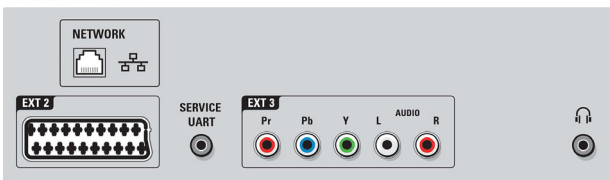

- HDMI 3: HDMI 1.3
- Tietokoneen verkkolinkki: DLNA 1.5 -sertifioitu
- Ext 3: YPbPr, Äänitulo v/o
- Yhteenvedo: 4x HDMI, 1x USB, 2x SCART, 1x Ethernet, WiFi-valmius
- VGA-tulo: PC-tulo, D-sub 15
- HDMI, sivu: HDMI 1.3

Virta

- Verkkovirta: 220 - 240 V, 50/60 Hz
- Ympäristön lämpötila: 5–35 °C
- Ympäristöystävällinen tuote: Ympäristömerkki
- Virrankulutus valmiustilassa: $0,15\text{ W}$
- Virrankulutus (tyypillinen): 75 W
- Virransäästöominaisuudet: 0 watin virtakytkin, Valosensori, Eco-tila, Kuvanmykistys (radio), Automaattinen virrankatkaisujastin, Eco-asetukset-valikko
- Virrankulutus laitteen ollessa sammutettuna: $0,01$
- Vuosittainen energiankulutus: 109,5 kWh
- Onko laitteessa lyijyä: Kyllä*

Lisätarvikkeet

- Mukana tulevat lisätarvikkeet: Virtajohto, Pikaopas, Takuudistutus, Kaukosäädin, Kaukosäätimen paristot, Laki- ja turvallisuusseite, Verkk-TV-seite
- Lisätarvikkeet: Langaton USB-sovitin (PTA01)

Mitat

- Laitteen leveys: 900 mm
- Laitteen korkeus: 565 mm
- Laitteen syvyys: 44 mm
- Laitteen paino: 16 kg
- Laitteen korkeus (jalustan kanssa): 601 mm
- Laitteen syvyys (jalustan kanssa): 248 mm
- Tuotteen paino (+jalusta): 18,5 kg
- Laatikon leveys: 1165 mm
- Laatikon korkeus: 672 mm
- Laatikon syvyys: 160 mm
- Telineen leveys: 468 mm
- Sopii seinätelineeseen: 200 x 300 mm

BACK CONNECTORS