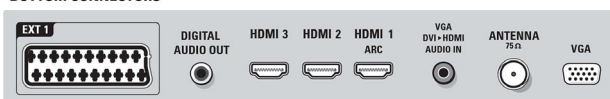

BOTTOM CONNECTORS