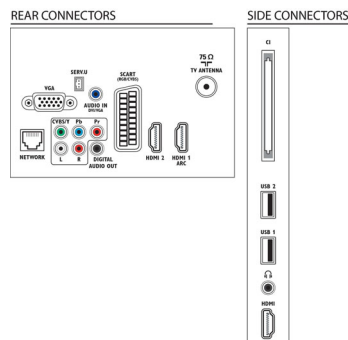

Възможности за свързване

- Брой AV връзки: 1
- Брой HDMI връзки: 3
- HDMI функции: Канал за връщане на аудио
- Брой компонентни входове (YPbPr): 1
- EasyLink (HDMI-CEC): Преход на дистанционното управление, Управление на системния звук, Готовност на системата, Pixel Plus link (Philips), Изпълнение с едно докосване
- Брой SCART гнезда (RGB/CVBS): 1
- Брой USB портове: 2
- Безжична връзка: Готов за WLAN
- Други връзки: Антена IEC75, Общ интерфейс Plus (CI+), Ethernet-LAN RJ-45, Цифров аудио изход (коаксиален), VGA вход за компютър + звук вход L/R, Изход за слушалки

Захранване

- Мрежово захранване: 220-240 V, 50 Hz
- Температура на околната среда: от 5°C до 35°C
- Мощност на потребление в режим на готовност: $0,3\text{ W}$
- Енергиен етикет с клас: A
- Мощност по Енергиен етикет на ЕС: 37 W
- Функции за пестене на електроенергия: ЕКО режим, Изключване на образа (за радио)
- Консумация на енергия годишно: 54 kWh

Акcesoари

- Акcesoари в комплекта: Захранващ кабел, Дистанционно управление, 2 бр. батерии тип AAA, Настолна стойка, Ръководство за бърз старт, Брошура за правни въпроси и безопасност, Гаранционна карта
- Допълнителни акcesoари: Безжичен USB адаптер (PTA01)

Размери

- Ширина на изделието: 744,2 мм
- Височина на изделието: 457,3 мм
- Дълбочина на изделието: 42,9 мм

Дата на издаване
2023-10-02

Версия: 9.2.9

EAN: 87 12581 63354 7

© 2023 Koninklijke Philips N.V.
Всички права запазени.

Спецификациите могат да се променят без предупреждение. Търговските марки са собственост на Koninklijke Philips N.V. или на съответните си притежатели.

www.philips.com

- Тегло на изделието: 8,08 кг
- Ширина на изделието (със стойката): 744.2 мм
- Височина на изделието (със стойката): 497.3 мм
- Дълбочина на изделието (със стойката): 185 мм
- Тегло на изделието (със стойката): 9.63 кг
- Ширина на кутията: 970 мм
- Височина на кутията: 555 мм
- Дълбочина на кутията: 160 мм
- Съвместима конзола за стена: 200 x 200 мм
- Тегло с опаковката: 12,1 кг

* DivX Certified® за възпроизвеждане на DivX® видео до HD 1080p, включително платено съдържание.

* Телевизорът поддържа приемане на DVB за предавания със свободен ефирен достъп. Възможно е определени DVB оператори да не се поддържат. Актуализиран списък може да бъде намерен в раздела с често задавани въпроси на уеб сайта за поддръжка на Philips. За някои оператори се изисква модул за условен достъп и абонамент. Обърнете се към вашия оператор за повече информация.

* Годишна консумация на енергия в kWh, въз основа на консумацията на телевизора при работа 4 часа на ден, 365 дни. Действителната консумация на енергия зависи от това как се използва телевизорът.

* Устройството е подходящо за приемане на унгарската безплатна ефирна цифрова телевизия