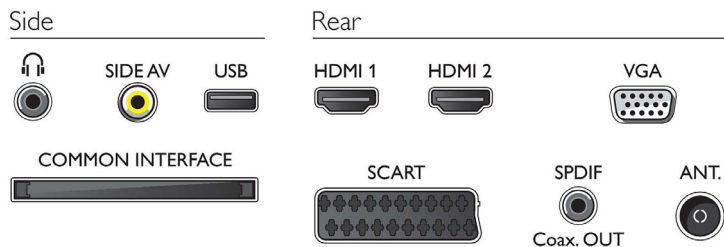

Pripojiteľnosť

- Počet AV konektorov: 1
- Počet pripojení HDMI: 2
- Počet konektorov Scart (RGB/CVBS): 1
- Počet konektorov USB: 1
- Iné pripojenia: Certifikácia CI+1.3, Anténa IEC75, Common Interface Plus (CI+), Slúchadlový výstup, PC-vstup VGA + Zvukový Ú/P vstup, Digitálny zvukový výstup (koaxiálny)

Príkon

- Napájanie zo siete: AC 220 – 240 V, 50/60 Hz
- Okolité teplota: 5 °C až 35 °C
- Spotr. energie v pohotovostnom stave: $\leq 0,3\text{ W}$
- Trieda energetického štítku
- Energetický štítk Európskej únie: 63 W
- Funkcie úspory energie: Časovač automatického vypnutia, Režim Eko, Svetelný snímač, Vypnutie obrazu (pre rádio)
- Spotreba energie v režime vypnutia: $\leq 0,3$
- Ročná spotreba energie: 91 kWh

Príslušenstvo

- Dodávané príslušenstvo: Diaľkové ovládanie, Dve batérie AAA, Podstavec na stôl, Stručná príručka spustenia, Brožúrka s právnymi a bezpečnostnými informáciami, Záručný list, Postranný kábel na pripojenie AV

Rozmery

- Šírka prístroja: 930 mm
- Výška prístroja: 554 mm
- Hĺbka prístroja: 77 mm
- Hmotnosť výrobku: 9,7 kg
- Šírka zostavy (so stojanom): 930 mm
- Výška zostavy (so stojanom): 597 mm
- Hĺbka zostavy (so stojanom): 220 mm
- Hmotnosť produktu (+ stojan): 10.5 kg
- Šírka krabice: 1120 mm
- Výška krabice: 723 mm
- Hĺbka krabice: 178 mm
- Hmotnosť vrátane balenia: 14 kg
- Kompatibilné s nástennými držiakmi: 200 x 200 mm

Dátum vydania
2023-10-09

Verzia: 5.0.2

EAN: 87 12581 68151 7

© 2023 Koninklijke Philips N.V.
Všetky práva vyhradené.

Autor si vyhradzuje právo zmeny špecifikácií bez oznámenia. Ochranné známky sú majetkom Koninklijke Philips N.V. alebo ich príslušných vlastníkov.

www.philips.com

* Nahrávanie na zariadenie USB podporujú len digitálne kanály. Nahrávanie môže byť obmedzené funkciou ochrany pred kopírovaním (CI+). Môžu platiť obmedzenia pre konkrétne krajiny a kanály.

* Televízor podporuje príjem signálu DVB voľne prístupného vysielania. Špecifickí operátori DVB nemusia byť podporovaní. Aktuálny zoznam nájdete v časti Najčastejšie otázky na stránke podpory výrobkov spoločnosti Philips. Niektorí operátori vyžadujú podmienený prístup a registráciu. Ďalšie informácie získate u svojho operátora.

* Spotreba energie v kWh za rok na základe spotreby energie televízora spusteného 4 hodiny denne po dobu 365 dní. Skutočná spotreba energie bude závisieť od spôsobu využívania televízora.

* Funkcia elektronického sprievodcu programom a zobrazenie plánovaných programov (maximálne 8 dní) závisí od konkrétnej krajiny a operátora.