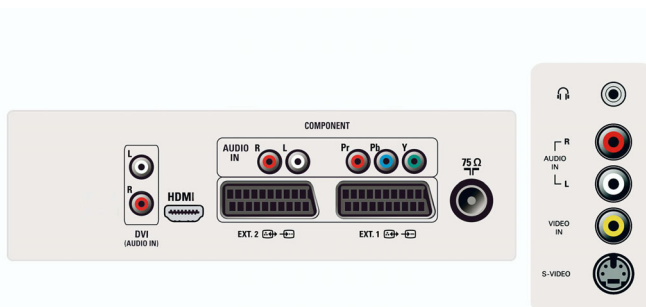

Zvuk

- Ekvalizér: 5 pásiem
- Výstupný výkon (RMS): 2 x 5 W
- Zvukový systém: Virtual Dolby Surround
- Zlepšenie kvality zvuku: Dynamické zlepšenie basov, Automatické vyrovňovanie hlasitosti

Reproduktory

- Vstavané reproduktory: 2

Pripojiteľnosť

- Počet Scart konektorov: 2
- Predné/bočné konektory: CVBS vstup, Slúchadlový výstup, Vstup S-video, Zvukový vstup Ľ/P
- Ext 1 Scart: Zvuk Ľ/P, CVBS vstup/výstup, RGB
- Ext 2 Scart: Zvuk Ľ/P, CVBS vstup/výstup, Vstup S-video
- Ext 4: YPbPr
- Ext 5: HDMI

Príkon

- Napájanie zo siete: 110 - 240 V, 50/60 Hz
- Okolité teplota: 5 °C až 40 °C
- Spotreba energie: 100 W Normal Operation W
- Spotr. energie v pohotovostnom stave: < 1 W

Príslušenstvo

- Dodávané príslušenstvo: Siet'ový napájací kábel, Registračná karta, Diaľkové ovládanie, Manuál používateľa, Batérie pre diaľkové ovládanie, Podstavec na stôl, Potvrdenie záruky
- Voliteľné príslušenstvo: Podlahový stojan

Rozmery

- Šírka prístroja: 804 5 mm
- Výška prístroja: 438 mm
- Hĺbka prístroja: 114 mm
- Hmotnosť výrobku: 13 3 kg
- Šírka krabice: 876 mm

- Výška krabice: 209 mm
- Hĺbka krabice: 601 mm
- Hmotnosť vrátane balenia: 17 kg
- Šírka (bez základne): 804.5 mm
- Výška (so základňou): 477 mm
- Hĺbka (so základňou): 222 mm

Dátum vydania
2023-07-21

Verzia: 4.0.7

EAN: 87 10895 99619 8

© 2023 Koninklijke Philips N.V.
Všetky práva vyhradené.

Autor si vyhradzuje právo zmeny špecifikácií bez oznámenia. Ochranné známky sú majetkom Koninklijke Philips N.V. alebo ich príslušných vlastníkov.

www.philips.com