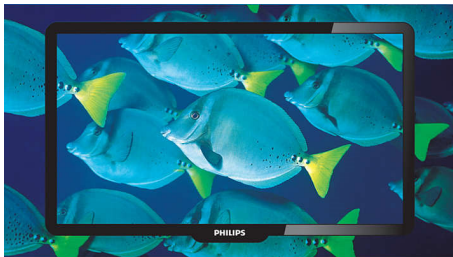

Pripravený na budúcnosť

- Integrovaný digitálny tuner pre príjem DVB-T

Živý obraz ostrý ako britva

- Digital Crystal Clear pre detaily, hĺbku a čistotu
- HD LCD displej s rozlíšením 1366 x 768p
- 28,9 miliardy farieb pre úžasný prirodzený obraz

Svieži a čistý zvuk

- Incredible Surround pre zdokonalený zvukový zážitok
- Hudobný výkon 2 x 3 W RMS

PHILIPS

Hlavné prvky

Digital Crystal Clear

Digital Crystal Clear je balík inovácií obrazu, ktorý digitálne prispôbuje a optimalizuje kvalitu obrazu na ideálnu úroveň kontrastu, farby a ostrosti. Je to ako sledovať obraz na živo v kine.