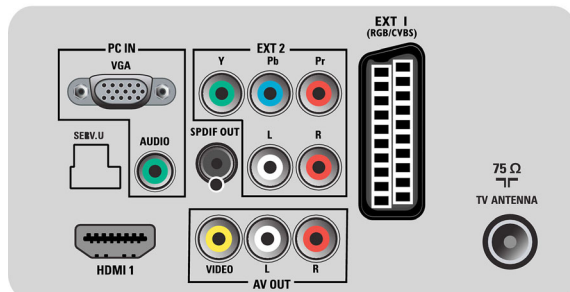

Zvuk

- Výstupný výkon (RMS): 2 x 3 W
- Zvukový systém: NICAM Stereo
- Zlepšenie kvality zvuku: Automatické vyrovnávanie hlasitosti, Incredible Surround, Smart Sound

Pripojiteľnosť

- Digitálny zvukový výstup: Koaxiálny (konektor)
- Počet Scart konektorov: 1
- EasyLink (HDMI-CEC): Prehrávanie jedným dotykcom, Easy Link
- Predné/bočné konektory: CVBS vstup, Zvukový vstup Ľ/P, USB 2.0
- Ext 1 Scart: Zvuk Ľ/P, RGB
- HDMI 1: HDMI v1.3
- Iné pripojenia: Kompozitný video výstup (CVBS), Ľ/P výstup monitora (Cinch), PC-vstup VGA + Zvukový Ľ/P vstup, Výstup S/PDIF (koaxiálny),

Bežné rozhranie

- Ext 3: YPbPr, Zvukový vstup Ľ/P

Príkon

- Napájanie zo siete: 220 – 240 V, 50 Hz
- Okolité teplota: 5 °C až 40 °C
- Spotr. energie v pohotovostnom stave: 0,30 W
- Spotreba energie (typická): 27 W

Príslušenstvo

- Dodávané príslušenstvo: Podstavec na stôl, Siet'ový napájací kábel, Stručná príručka spustenia, Manuál používateľa, Potvrdenie záruky, Diaľkové ovládanie, Dve batérie AAA, Vyhlásenie o softvéri

Rozmery

- Šírka prístroja: 467,8 mm
- Výška prístroja: 324,6 mm
- Hĺbka prístroja: 67,3 mm
- Hmotnosť výrobku: 3,85 kg
- Šírka zostavy (so stojanom): 467,8 mm
- Výška zostavy (so stojanom): 362,6 mm
- Hĺbka zostavy (so stojanom): 140 mm
- Hmotnosť produktu (+ stojan): 4,06 kg
- Šírka krabice: 514 mm
- Výška krabice: 405 mm
- Hĺbka krabice: 160 mm
- Kompatibilné s nástennými držiakmi: 100 x 100 mm

Rear connectors

Side

Dátum vydania
2023-10-05

Verzia: 5.9.6

EAN: 87 12581 46058 7

© 2023 Koninklijke Philips N.V.
Všetky práva vyhradené.

Autor si vyhradzuje právo zmeny špecifikácií bez oznámenia. Ochranné známky sú majetkom Koninklijke Philips N.V. alebo ich príslušných vlastníkov.

www.philips.com