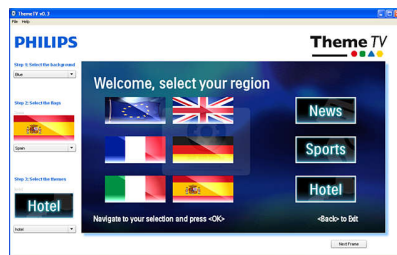

Televisor temático

O televisor temático disponibiliza uma avançada interface do utilizador que permite aos seus clientes navegar no menu de clientes para encontrar facilmente os canais do seu próprio país, as notícias e informações do hotel sem necessitar de um sistema de entretenimento interativo.

VSecure

Para apresentar conteúdos de alta qualidade em HD aos nossos clientes, é necessária uma elevada protecção de conteúdos da respectiva indústria. A Philips desenvolveu uma solução completa para protecção de conteúdos HD em hotéis - o VSecure para protecção de conteúdos HD e o NexGuard para marcação legal de conteúdos HD.

Visor do relógio integrado

A apresentação do relógio integrada, que também é um despertador, elimina a necessidade e os gastos de um relógio adicional com cabos e ligações no quarto.

Bloqueio do menu de instalação

Evita o acesso não autorizado a definições de instalação e configuração, para garantir o maior conforto aos utilizadores e evitar custos de reprogramação desnecessários.

Baixo consumo de energia

Os televisores Philips foram concebidos para minimizar o consumo de energia, reduzindo o impacto ambiental e os custos de funcionamento.

Design amigo do ambiente

A sustentabilidade é parte integrante da filosofia comercial da Philips. Os televisores são concebidos e produzidos de acordo com os princípios do EcoDesign com vista a minimizar o impacto ambiental através de um menor consumo de energia, não utilização de

substâncias perigosas, menor peso, embalagens mais eficientes e melhor capacidade de reciclagem. Os televisores Philips integram ainda um revestimento com material retardador de chamas. Testes independentes realizados por serviços de emergência demonstraram que, por vezes, os televisores contribuem para a intensificação de incêndios provocados por fontes externas — ao passo que os televisores da Philips não contribuem para as chamas.

Canal apresentado ao ligar programável

Perfeito para publicidade interna ou canais de informação, uma vez que permite mostrar um canal predefinido quando o televisor está ligado.

Lista avançada do EPG e de canais

A lista atractiva do EPG e de canais inclui botões intuitivos com grafismos de orientação perceptíveis para encontrar facilmente os seus canais preferidos.

Uma lista de canais combinada

Uma lista de canais integrada para canais digitais e analógicos, que permite que o cliente comute continuamente entre canais analógicos e digitais.