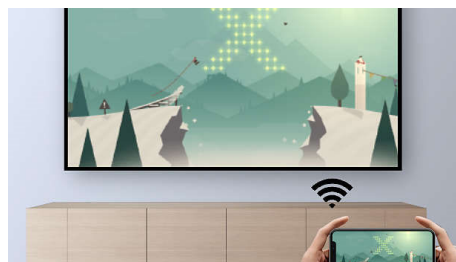

Передача изображения на экран через Wi-Fi

Подключайте к проектору мобильные устройства, планшеты и даже компьютеры через беспроводную сеть для передачи и демонстрации любого контента. Видео есть только на телефоне? Не беда, просто покажите его через Wi-Fi! (iOS, Android, Mac и ПК)