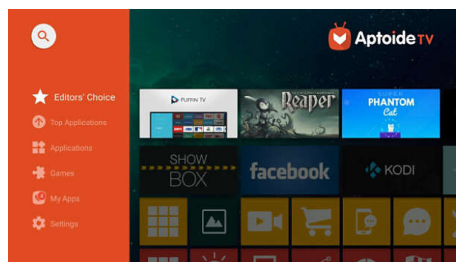

Интеллектуальная ОС Android для приложений

Бесконечные развлечения с ОС Android. Все ваши любимые приложения уже предустановлены и доступны для использования с первого включения. Наслаждайтесь YouTube, Netflix и многим другим!